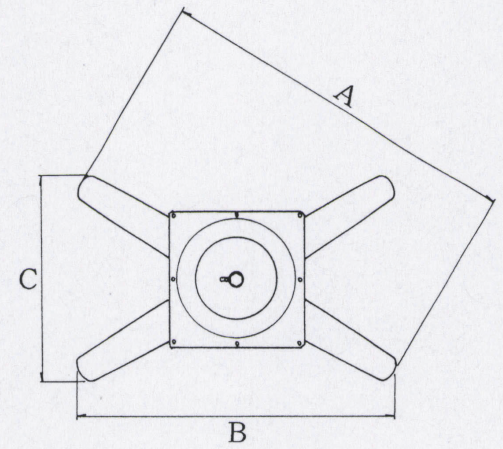

CL-XF type

アルミ鋳物
テーブル脚

88

(ベースサイズ)

44

品名	ベースサイズ			ポール	受座	適合天板サイズ	44	88
	A	B	C			□		
CL-XF-800	810	700	450	76φ	U-TP300	900×600	¥22,100	¥22,100

アジャスター付

 ボルト固定式

 ■記載価格の高さは700mm迄です。