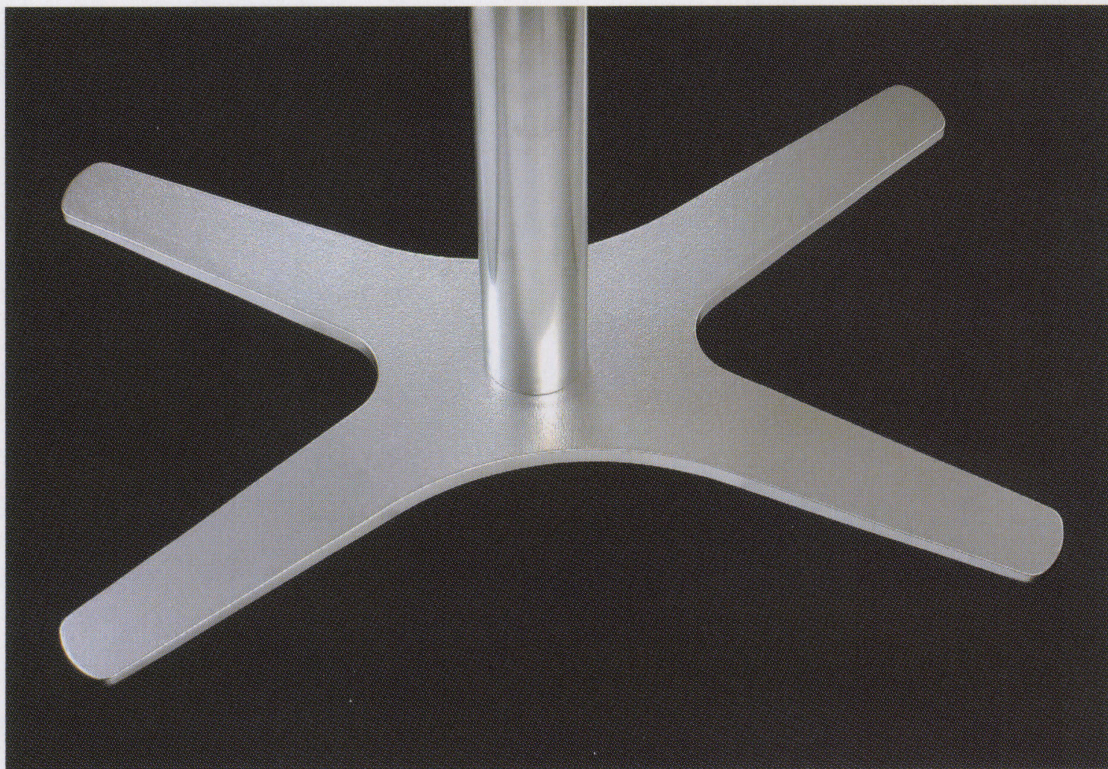

CL-XF type

アルミ鋳物
テーブル脚

88

(ベースサイズ)

44

品名	ベースサイズ			ポール	受座	適合天板サイズ	44	88
	A	B	C			□		
CL-XF-800	810	700	450	76φ	U-TP300	900×600	¥22,100	¥22,100

アジャスター付

 ボルト固定式

 ■記載価格の高さは700mm迄です。