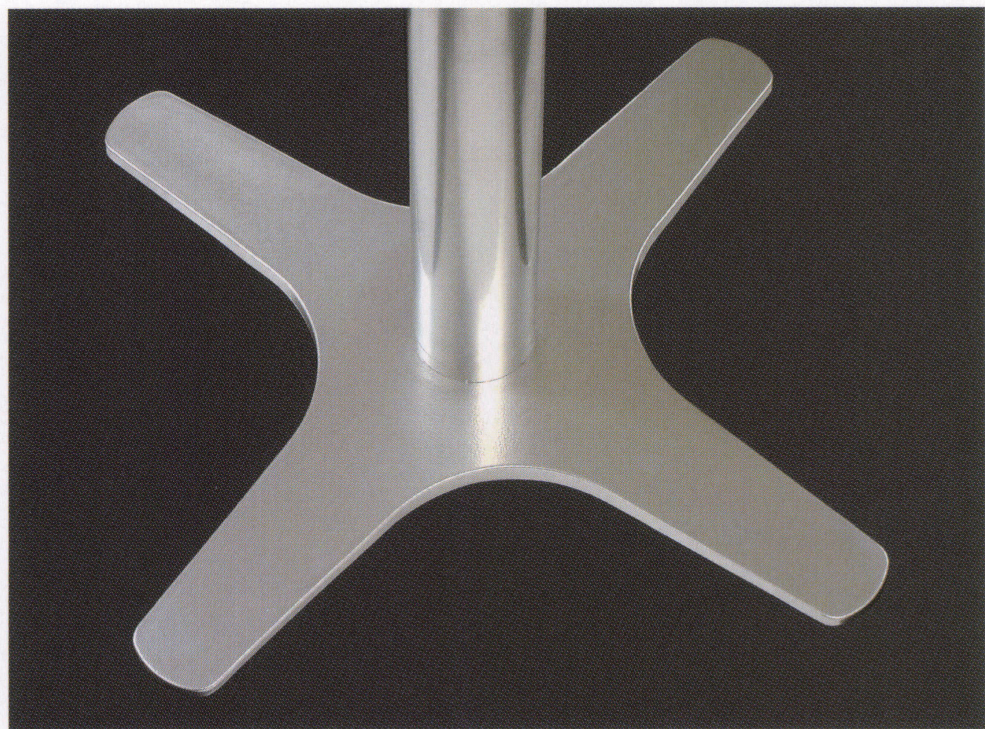

CL-CF type

アルミ鋳物
テーブル脚

88

(ベースサイズ)

44

品名	ベースサイズ			ポール	受座	適合天板サイズ		44	88
	A	B	C			□	○		
CL-CF-750	750	555	555	76φ	U-TP300	750角	900φ	¥20,300	¥20,300
CL-CF-600	600	450	450		U-TP240	600角	750φ	¥16,700	¥16,700

アジャスター付

ボルト固定式

■記載価格の高さは700mm迄です。