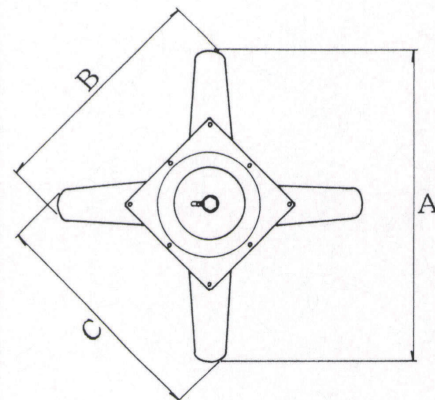

CL-CF type

アルミ鋳物
テーブル脚

88

(ベースサイズ)

44

品名	ベースサイズ			ポール	受座	適合天板サイズ		44	88
	A	B	C			□	○		
CL-CF-750	750	555	555	76φ	U-TP300	750角	900φ	¥20,300	¥20,300
CL-CF-600	600	450	450		U-TP240	600角	750φ	¥16,700	¥16,700

アジャスター付

ボルト固定式

■記載価格の高さは700mm迄です。