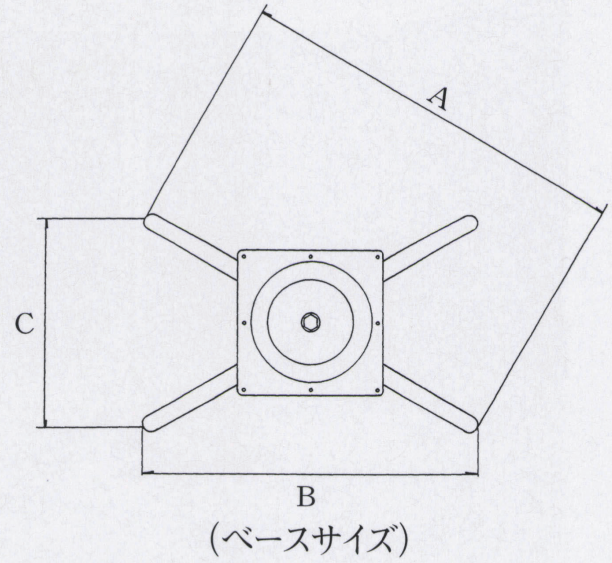

CL-AXtype

アルミ鋳物
テーブル脚

14AM (ベースアルマイト)

11
(ベース鏡面)

14
(ベース鏡面)

44

88

品名	ベースサイズ			ポール	受座	適合天板サイズ				
	A	B	C			□	11	14AM	14	44/88
CL-AX-800	800	682	440	42φ	U-TP240	800×600	¥19,900	¥19,400	¥18,500	¥16,700
CL-AX-650	651	552	365			700×500	¥18,500	¥18,100	¥17,200	¥15,800

 アジャスター付
  ナット固定式
  記載価格の高さは700mm迄です。