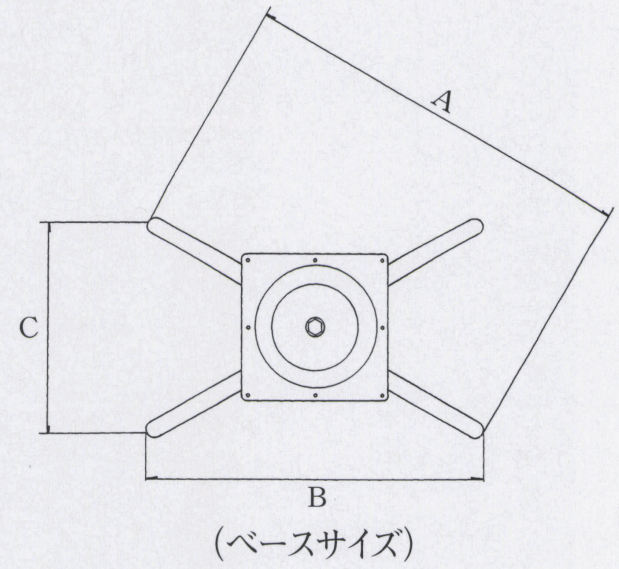

CL-AX-N^{type}

アルミ鋳物
テーブル脚

14AM (ベースアルマイト)

11
(ベース鏡面)

14
(ベース鏡面)

44

88

品名	ベースサイズ			ポール	受座	適合天板サイズ	11	14AM	14	44/88
	A	B	C							
CL-AX-N-700	702	580	417	42φ	U-TP240	800×600	¥18,900	¥18,500	¥17,600	¥16,300

 アジャスター付
  ナット固定式
  記載価格の高さは700mm迄です。