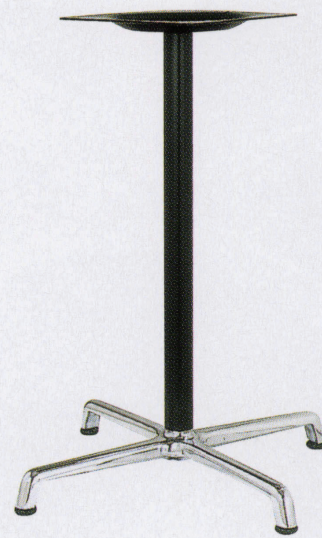

# CL-AC-N<sup>type</sup>

アルミ鋳物  
テーブル脚

88

(ベースサイズ)

14AM  
(ベースアルマイト)

11  
(ベース鏡面)

14  
(ベース鏡面)

44

品名	ベースサイズ			ポール	受座	適合天板サイズ		11	14AM	14	44/88
	A	B	C			□	○				
CL-AC-N-700	700	505	505	42φ	U-TP240	700角	800φ	¥19,000	¥18,500	¥17,600	¥16,300
CL-AC-N-550	550	400	400			550角	700φ	¥16,700	¥16,200	¥15,300	¥14,900
CL-AC-N-450	455	330	330			450角	500φ	¥13,500	¥12,600	¥12,200	¥11,700

アジャスター付
  ナット固定式
  記載価格の高さは700mm迄です。