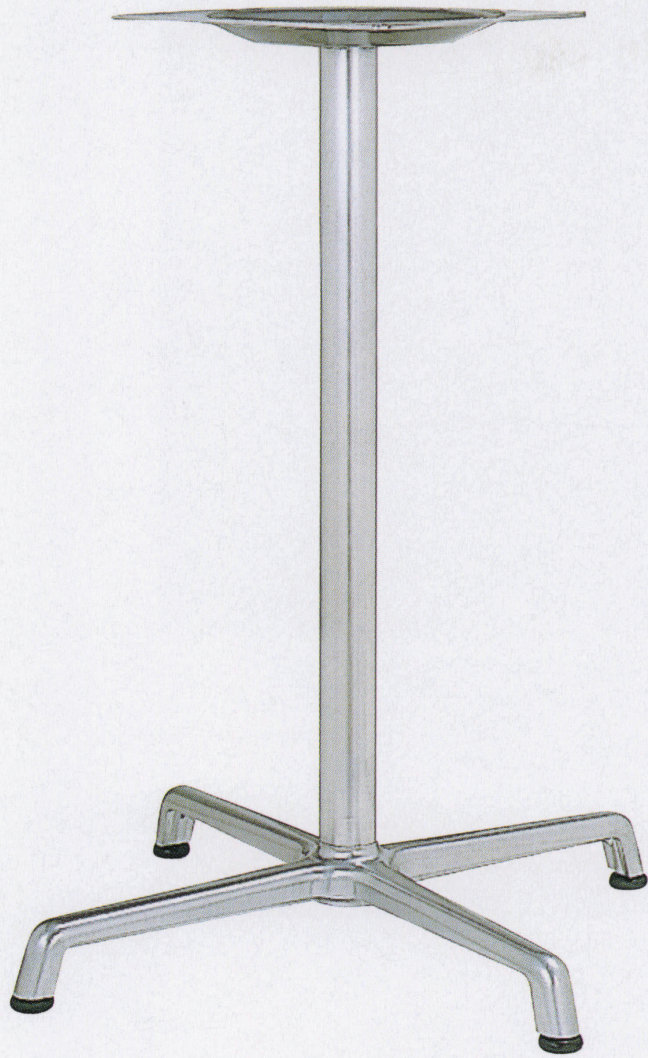

# CL-AC-N<sup>type</sup>

アルミ鋳物  
テーブル脚

88

(ベースサイズ)

14AM  
(ベースアルマイト)

11  
(ベース鏡面)

14  
(ベース鏡面)

44

品名	ベースサイズ			ポール	受座	適合天板サイズ		11	14AM	14	44/88
	A	B	C			□	○				
CL-AC-N-700	700	505	505	42φ	U-TP240	700角	800φ	¥19,000	¥18,500	¥17,600	¥16,300
CL-AC-N-550	550	400	400			550角	700φ	¥16,700	¥16,200	¥15,300	¥14,900
CL-AC-N-450	455	330	330			450角	500φ	¥13,500	¥12,600	¥12,200	¥11,700

アジャスター付
  ナット固定式
  記載価格の高さは700mm迄です。