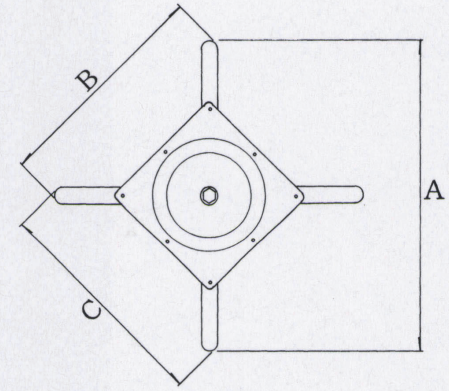

# CL-AC-N<sup>type</sup>

アルミ鋳物  
テーブル脚

88

(ベースサイズ)

14AM  
(ベースアルマイト)

11  
(ベース鏡面)

14  
(ベース鏡面)

44

品名	ベースサイズ			ポール	受座	適合天板サイズ		11	14AM	14	44/88
	A	B	C			□	○				
CL-AC-N-700	700	505	505	42φ	U-TP240	700角	800φ	¥19,000	¥18,500	¥17,600	¥16,300
CL-AC-N-550	550	400	400			550角	700φ	¥16,700	¥16,200	¥15,300	¥14,900
CL-AC-N-450	455	330	330			450角	500φ	¥13,500	¥12,600	¥12,200	¥11,700

アジャスター付
  ナット固定式
  記載価格の高さは700mm迄です。