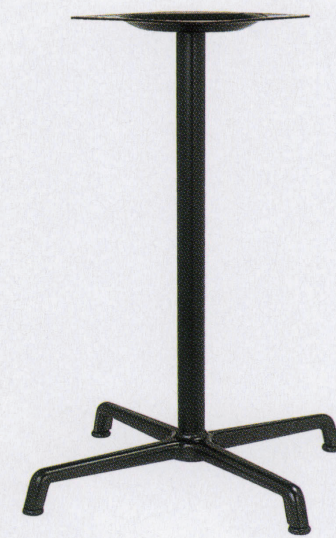

# CL-AC-N<sup>type</sup>

アルミ鋳物  
テーブル脚

88

(ベースサイズ)

14AM  
(ベースアルマイト)

11  
(ベース鏡面)

14  
(ベース鏡面)

44

品名	ベースサイズ			ポール	受座	適合天板サイズ		11	14AM	14	44/88
	A	B	C			□	○				
CL-AC-N-700	700	505	505	42φ	U-TP240	700角	800φ	¥19,000	¥18,500	¥17,600	¥16,300
CL-AC-N-550	550	400	400			550角	700φ	¥16,700	¥16,200	¥15,300	¥14,900
CL-AC-N-450	455	330	330			450角	500φ	¥13,500	¥12,600	¥12,200	¥11,700

アジャスター付
  ナット固定式
  記載価格の高さは700mm迄です。