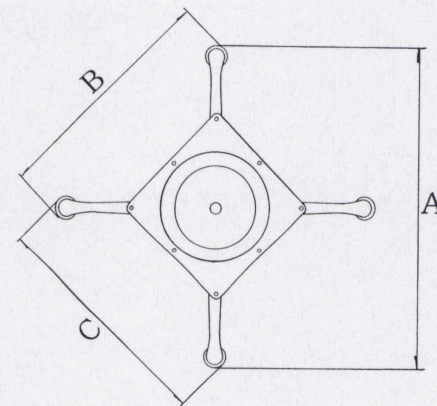

# SS-Ctype

アルミダイキャスト  
テーブル脚

11 (ベース鏡面)

(ベースサイズ)

14AM  
(ベースアルマイト)

14  
(ベース鏡面)

44

品名	ベースサイズ			ポール	受座	適合天板サイズ		11	14AM	14/18	44/88
	A	B	C			□	○				
SS-C-750	750	542	542	60φ	U-TP240	750角	900φ	¥26,300	¥27,500	¥24,500	¥22,700
SS-C-600	600	435	435			600角	750φ	¥21,800	¥22,500	¥19,900	¥18,200

アジャスター付

ボルト固定式

■記載価格の高さは700mm迄です。