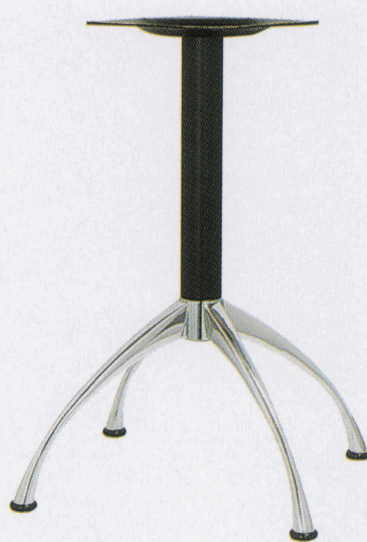

# SS-Ctype

アルミダイキャスト  
テーブル脚

11 (ベース鏡面)

(ベースサイズ)

14AM  
(ベースアルマイト)

14  
(ベース鏡面)

44

品名	ベースサイズ			ポール	受座	適合天板サイズ		11	14AM	14/18	44/88
	A	B	C			□	○				
SS-C-750	750	542	542	60φ	U-TP240	750角	900φ	¥26,300	¥27,500	¥24,500	¥22,700
SS-C-600	600	435	435			600角	750φ	¥21,800	¥22,500	¥19,900	¥18,200

アジャスター付

ボルト固定式

■記載価格の高さは700mm迄です。