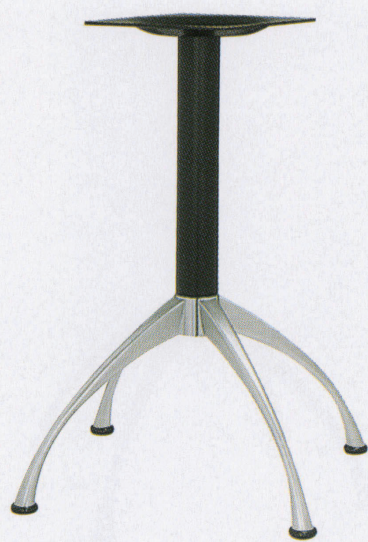

# SS-Ctype

アルミダイキャスト  
テーブル脚

11 (ベース鏡面)

(ベースサイズ)

14AM  
(ベースアルマイト)

14  
(ベース鏡面)

44

品名	ベースサイズ			ポール	受座	適合天板サイズ		11	14AM	14/18	44/88
	A	B	C			□	○				
SS-C-750	750	542	542	60φ	U-TP240	750角	900φ	¥26,300	¥27,500	¥24,500	¥22,700
SS-C-600	600	435	435			600角	750φ	¥21,800	¥22,500	¥19,900	¥18,200

アジャスター付

ボルト固定式

■記載価格の高さは700mm迄です。