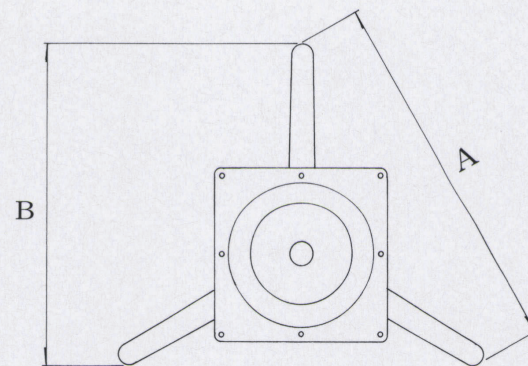

MC-T type

アルミ鋳物
テーブル脚

14AM (ベースアルマイト)

(ベースサイズ)

11 (ベース鏡面)

14
(ベース鏡面)

11C
(ベースショットクローム)

44

88

品名	ベースサイズ		ポール	受座	適合天板サイズ	11	11C	14AM	14	44/88
	A	B			○					
MC-T-290	506	443	42φ	U-TP240	600φ	¥14,700	¥16,000	¥14,000	¥13,300	¥12,900

 アジャスター付
  ボルト固定式
 ■記載価格の高さは700mm迄です。