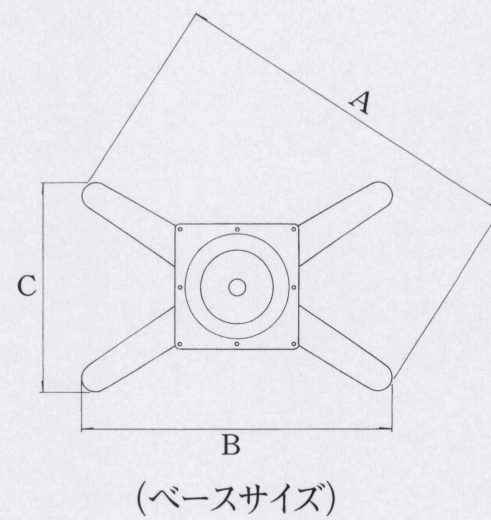

GB-Xtype

アルミ鋳物
テーブル脚

11C (ベースショットクローム)

44

88

品名	ベースサイズ			ポール	受座	適合天板サイズ □	11C	14C	44	88
	A	B	C							
GB-X-800	800	665	480	76φ	U-TP300	800×650	¥24,000	¥22,200	¥19,100	¥19,100
GB-X-700	700	597	405	60φ	U-TP240	750×550	¥20,800	¥19,000	¥16,500	¥16,500

 アジャスター付
  ボルト固定式
  記載価格の高さは700mm迄です。