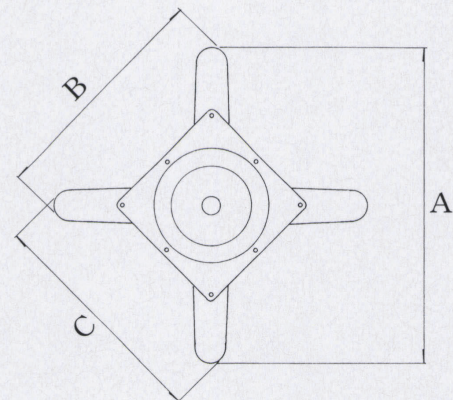

GB-C type

アルミ鋳物
テーブル脚

11C (ベースショットクローム)

(ベースサイズ)

44

88

品名	ベースサイズ			ポール	受座	適合天板サイズ		11C	14C	44	88
	A	B	C			□	○				
GB-C-750	750	545	545	76φ	U-TP300	750角	900φ	¥23,300	¥21,500	¥18,500	¥18,500
GB-C-650	650	475	475		60φ	U-TP240	650角	750φ	¥21,000	¥19,200	¥16,200
GB-C-550	550	405	405	550角			650φ	¥19,100	¥17,600	¥14,900	¥14,900

 アジャスター付
  ボルト固定式
 ■記載価格の高さは700mm迄です。