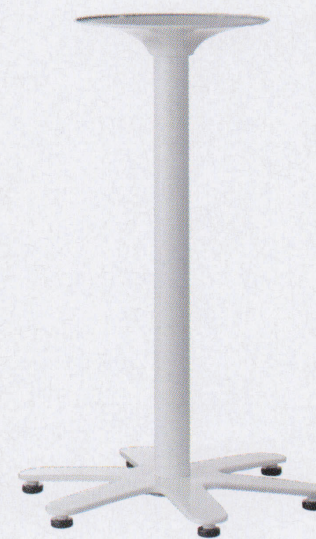

GB-S-450type

アルミ鋳物
テーブル脚

88

(ベースサイズ)

44

66 (白塗装)

品名	ベースサイズ		ポール	受座	適合天板サイズ	44	88	66
	A	B			○			
GB-S-450	400	450	60φ	SR-280	550φ	¥16,000	¥16,000	¥16,500
			50φ		500φ	¥15,800	¥15,800	¥16,300

 アジャスター付
  ボルト固定式
 ■記載価格の高さは700mm迄です。