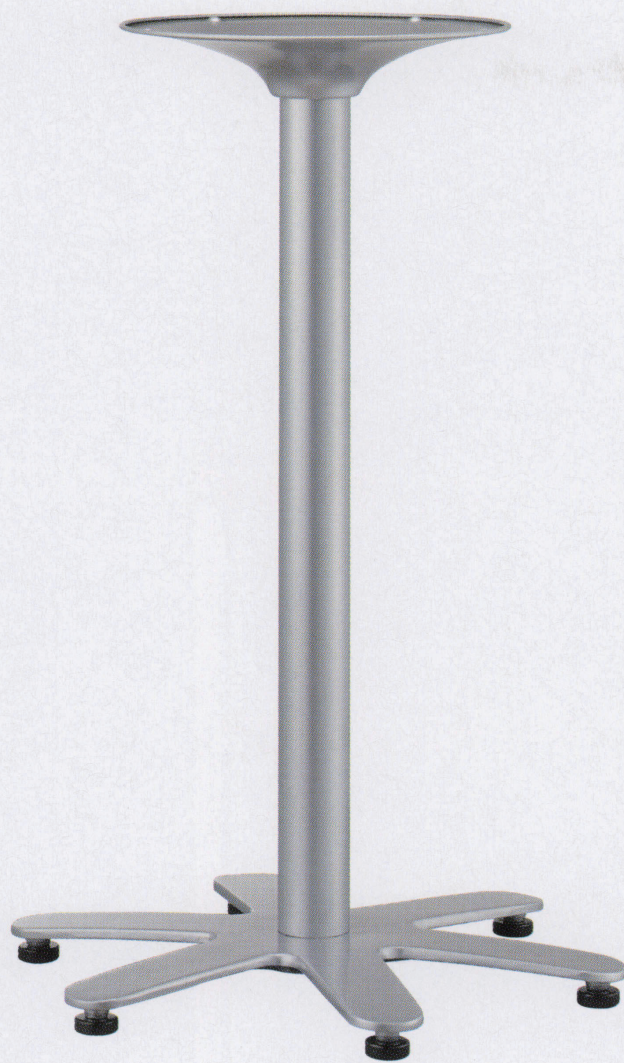

GB-S-450type

アルミ鋳物
テーブル脚

88

(ベースサイズ)

44

66 (白塗装)

品名	ベースサイズ		ポール	受座	適合天板サイズ	44	88	66
	A	B			○			
GB-S-450	400	450	60φ	SR-280	550φ	¥16,000	¥16,000	¥16,500
			50φ		500φ	¥15,800	¥15,800	¥16,300

 アジャスター付
  ボルト固定式
 ■記載価格の高さは700mm迄です。