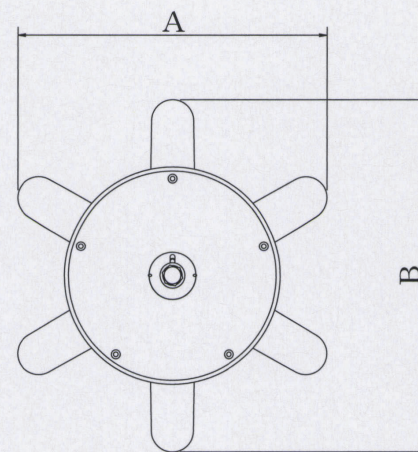

GB-S-450type

アルミ鋳物
テーブル脚

88

(ベースサイズ)

44

66 (白塗装)

品名	ベースサイズ		ポール	受座	適合天板サイズ	44	88	66
	A	B			○			
GB-S-450	400	450	60φ	SR-280	550φ	¥16,000	¥16,000	¥16,500
			50φ		500φ	¥15,800	¥15,800	¥16,300

 アジャスター付
  ボルト固定式
 ■記載価格の高さは700mm迄です。