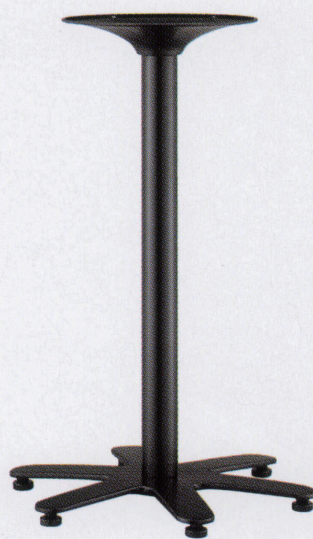

GB-S-450type

アルミ鋳物
テーブル脚

88

(ベースサイズ)

44

66 (白塗装)

品名	ベースサイズ		ポール	受座	適合天板サイズ	44	88	66
	A	B			○			
GB-S-450	400	450	60φ	SR-280	550φ	¥16,000	¥16,000	¥16,500
			50φ		500φ	¥15,800	¥15,800	¥16,300

 アジャスター付
  ボルト固定式
 ■記載価格の高さは700mm迄です。