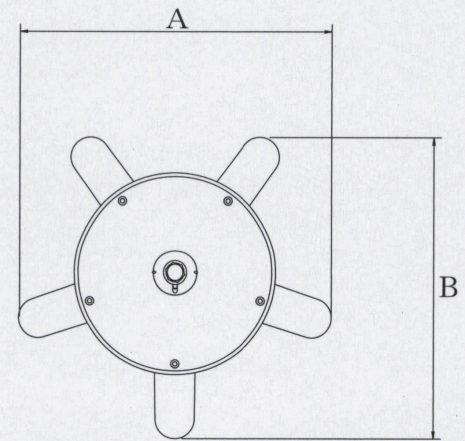

GB-F-450type

アルミ鋳物
テーブル脚

66 (白塗装)

(ベースサイズ)

44

88

品名	ベースサイズ		ポール	受座	適合天板サイズ	44	88	66
	A	B			○			
GB-F-450	430	410	60φ	SR-280	550φ	¥15,300	¥15,300	¥15,800
			50φ		500φ	¥15,100	¥15,100	¥15,600

アジャスター付

ボルト固定式

■記載価格の高さは700mm迄です。