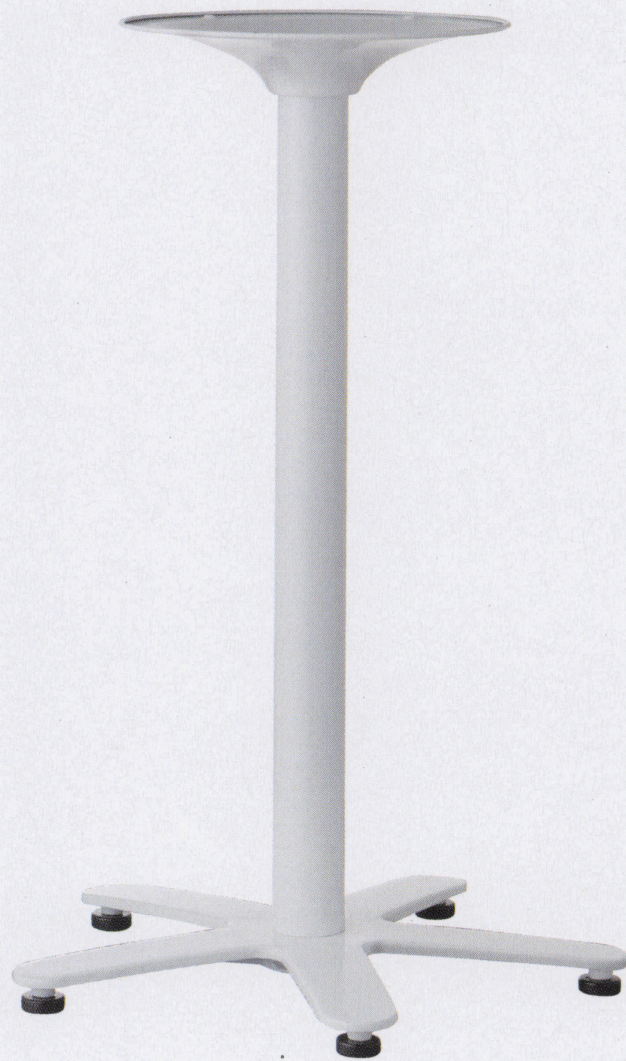

GB-F-450type

アルミ鋳物
テーブル脚

66 (白塗装)

(ベースサイズ)

44

88

品名	ベースサイズ		ポール	受座	適合天板サイズ	44	88	66
	A	B			○			
GB-F-450	430	410	60φ	SR-280	550φ	¥15,300	¥15,300	¥15,800
			50φ		500φ	¥15,100	¥15,100	¥15,600

アジャスター付

ボルト固定式

■記載価格の高さは700mm迄です。