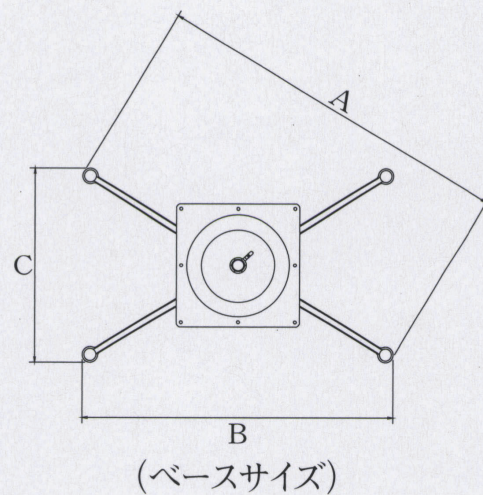

MD-X_{type}

アルミダイキャスト
テーブル脚

14 (ベース鏡面)

11
(ベース鏡面)

22
(ゴールドカラークリアー)

44

品名	ベースサイズ			ポール	受座	適合天板サイズ				
	A	B	C			11	14	22	44	
MD-X-700	700	610	365	60φ	U-TP240	800×500	¥23,400	¥21,600	¥25,900	¥20,700
MD-X-550	550	480	290	42φ		600×400	¥20,300	¥18,900	¥22,700	¥18,000

 アジャスター付
  ボルト固定式
  記載価格の高さは700mm迄です。