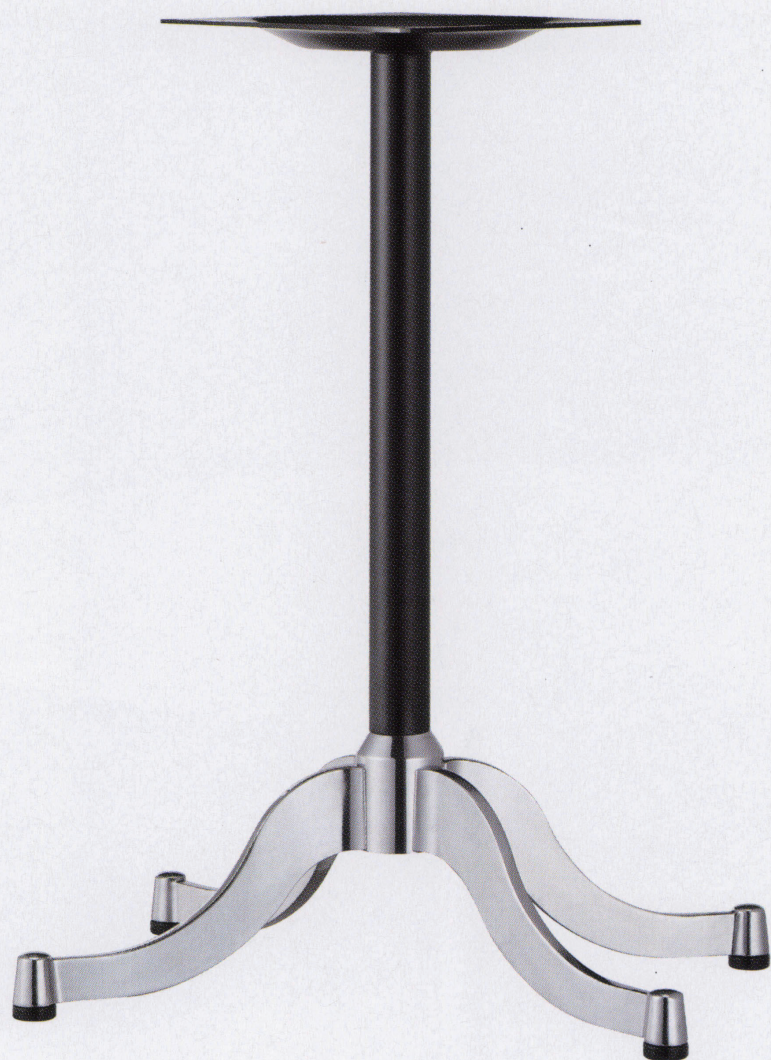

MD-X_{type}

アルミダイキャスト
テーブル脚

14 (ベース鏡面)

11
(ベース鏡面)

22
(ゴールドカラークリアー)

44

品名	ベースサイズ			ポール	受座	適合天板サイズ				
	A	B	C			11	14	22	44	
MD-X-700	700	610	365	60φ	U-TP240	800×500	¥23,400	¥21,600	¥25,900	¥20,700
MD-X-550	550	480	290	42φ		600×400	¥20,300	¥18,900	¥22,700	¥18,000

 アジャスター付
  ボルト固定式
  記載価格の高さは700mm迄です。