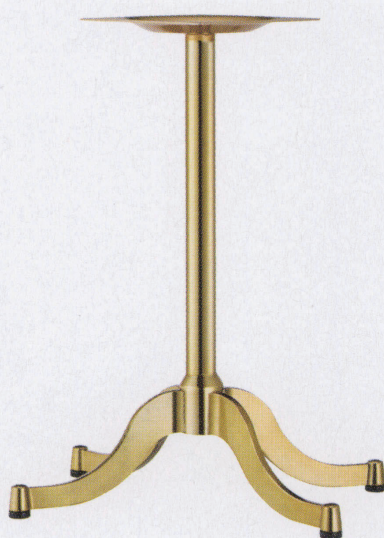

MD-X_{type}

アルミダイキャスト
テーブル脚

14 (ベース鏡面)

11
(ベース鏡面)

22
(ゴールドカラークリアー)

44

品名	ベースサイズ			ポール	受座	適合天板サイズ				
	A	B	C			11	14	22	44	
MD-X-700	700	610	365	60φ	U-TP240	800×500	¥23,400	¥21,600	¥25,900	¥20,700
MD-X-550	550	480	290	42φ		600×400	¥20,300	¥18,900	¥22,700	¥18,000

 アジャスター付
  ボルト固定式
  記載価格の高さは700mm迄です。