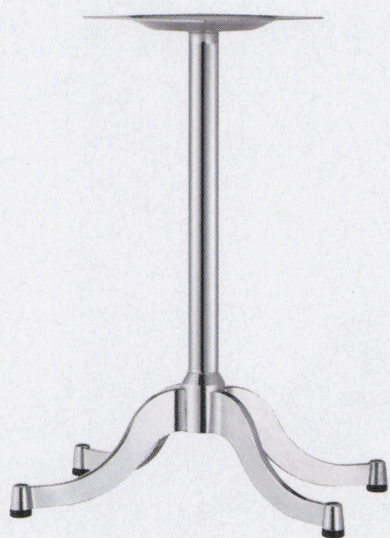

MD-X_{type}

アルミダイキャスト
テーブル脚

14 (ベース鏡面)

11
(ベース鏡面)

22
(ゴールドカラークリアー)

44

品名	ベースサイズ			ポール	受座	適合天板サイズ				
	A	B	C			11	14	22	44	
MD-X-700	700	610	365	60φ	U-TP240	800×500	¥23,400	¥21,600	¥25,900	¥20,700
MD-X-550	550	480	290	42φ		600×400	¥20,300	¥18,900	¥22,700	¥18,000

 アジャスター付
  ボルト固定式
  記載価格の高さは700mm迄です。