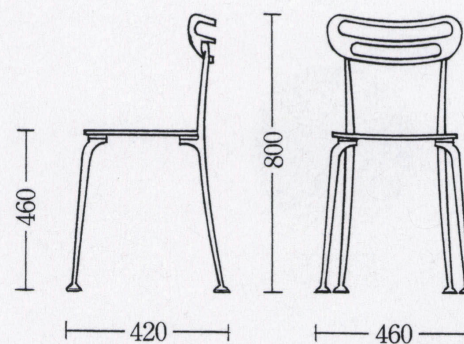

S.S-200

アルミダイキャスト

●クッションは別売

F-14

F-15

●脚部鏡面仕上げ

SS-200・S (室内用)

¥25,700

SS-200・W (室内用)

¥25,700

※組立出荷品の為、運賃は別途となります。