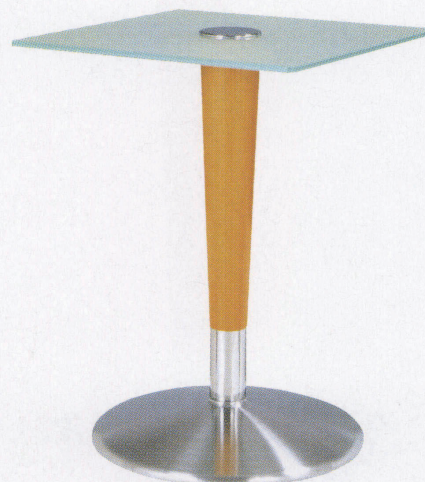

# ガラステーブルシリーズ

脚・ステンレスH.Lベース

## GR-205

天板: 730φ (エッチング)・ベース500φ ¥66,700  
天板: 730φ (クリアー)・ベース500φ ¥63,700

## GR-204

天板: 590φ (エッチング)・ベース450φ ¥52,900  
天板: 590φ (クリアー)・ベース450φ ¥50,900

## GK-206

天板: 800×500 (エッチング)・ベース500φ ¥58,100  
天板: 800×500 (クリアー)・ベース500φ ¥55,800