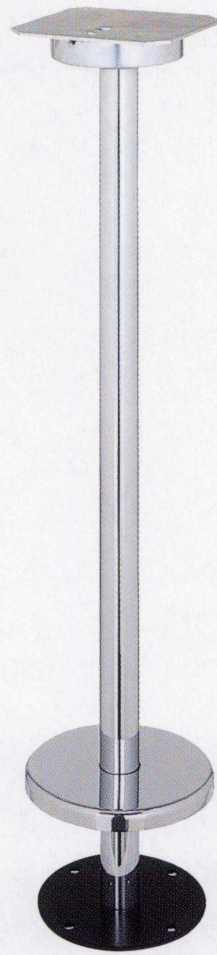

床面固定式オートリターン (イス用)

260°回転

CA-76

CA-42

オートリターン式 260°回転

品名	ポール	受座	クローム	黒・シルバー塗装
CA-101	101φ	U-AT174	¥26,200	¥23,600
CA-76	76φ		¥21,800	¥19,900
CA-60	60φ		¥21,200	¥19,600
CA-42	42φ		¥20,600	¥19,200

■記載価格の高さは700mm迄です。
 ※足掛け付の場合運賃は別途となります。