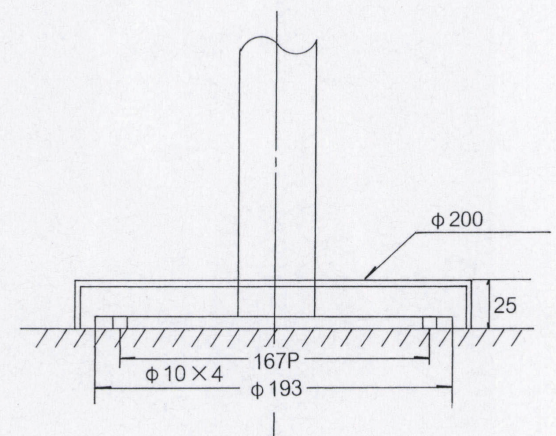

床面固定式オートリターン (イス用)

260°回転

CA-76

CA-42

オートリターン式 260°回転

品名	ポール	受座	クローム	黒・シルバー塗装
CA-101	101φ	U-AT174	¥26,200	¥23,600
CA-76	76φ		¥21,800	¥19,900
CA-60	60φ		¥21,200	¥19,600
CA-42	42φ		¥20,600	¥19,200

■記載価格の高さは700mm迄です。
 ※足掛け付の場合運賃は別途となります。