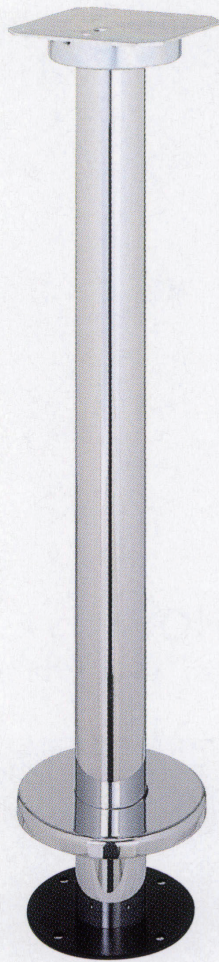

床面固定式オートリターン (イス用)

260°回転

CA-76

CA-42

オートリターン式 260°回転

品名	ポール	受座	クローム	黒・シルバー塗装
CA-101	101φ	U-AT174	¥26,200	¥23,600
CA-76	76φ		¥21,800	¥19,900
CA-60	60φ		¥21,200	¥19,600
CA-42	42φ		¥20,600	¥19,200

■記載価格の高さは700mm迄です。
 ※足掛け付の場合運賃は別途となります。