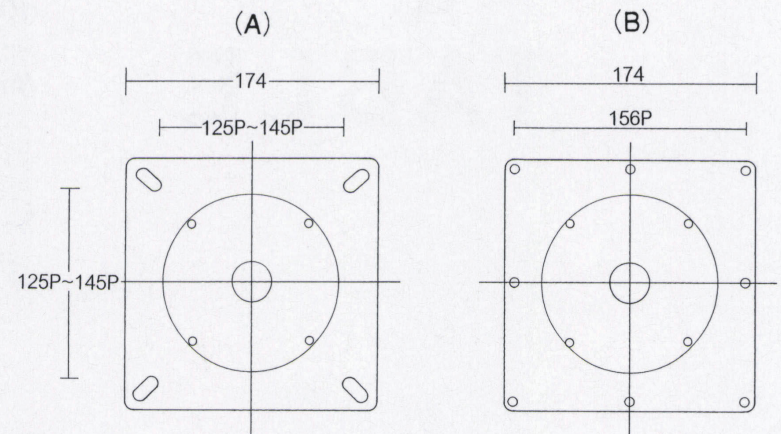

床面固定式オートリターン (イス用)

260°回転

CA-76

CA-42

オートリターン式 260°回転

品名	ポール	受座	クローム	黒・シルバー塗装
CA-101	101φ	U-AT174	¥26,200	¥23,600
CA-76	76φ		¥21,800	¥19,900
CA-60	60φ		¥21,200	¥19,600
CA-42	42φ		¥20,600	¥19,200

■記載価格の高さは700mm迄です。
 ※足掛け付の場合運賃は別途となります。