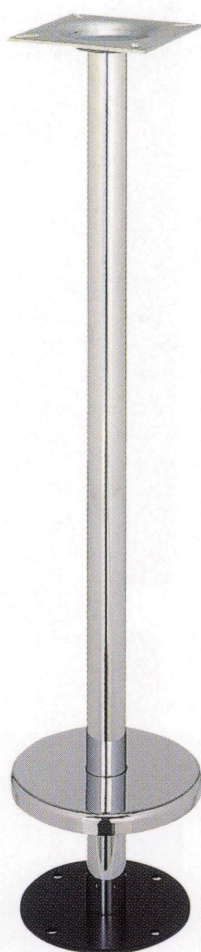

# 床面固定式 (イス用回転脚)

C-60

C-42

## イス用回転脚

品名	ポール	受座	クローム	黒・シルバー塗装
C-101	101φ	U-CK-N150	¥20,500	¥15,500
C-76	76φ		¥13,100	¥10,500
C-60	60φ		¥12,500	¥10,100
C-42	42φ		¥11,500	¥9,400
C-38	38φ		¥10,800	¥9,200

■記載価格の高さは700mm迄です。