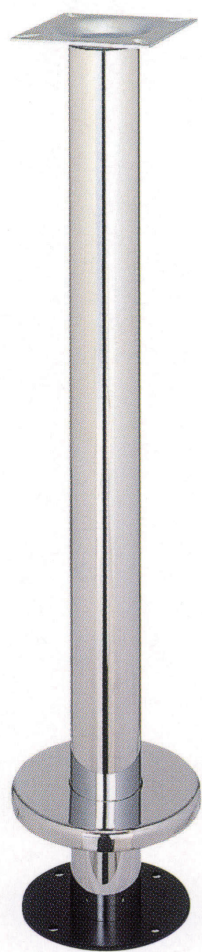

# 床面固定式 (イス用回転脚)

C-60

C-42

## イス用回転脚

品名	ポール	受座	クローム	黒・シルバー塗装
C-101	101φ	U-CK-N150	¥20,500	¥15,500
C-76	76φ		¥13,100	¥10,500
C-60	60φ		¥12,500	¥10,100
C-42	42φ		¥11,500	¥9,400
C-38	38φ		¥10,800	¥9,200

■記載価格の高さは700mm迄です。