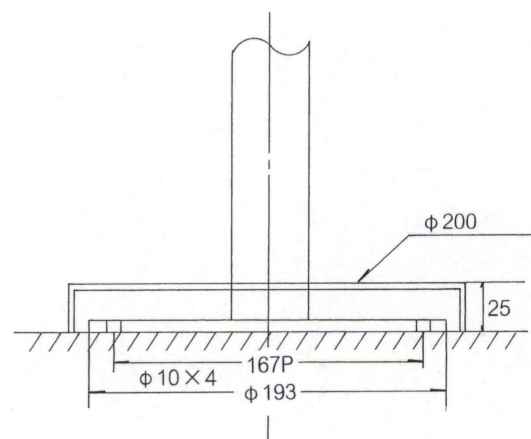

# 床面固定式 (イス用回転脚)

C-60

C-42

## イス用回転脚

品名	ポール	受座	クローム	黒・シルバー塗装
C-101	101φ	U-CK-N150	¥20,500	¥15,500
C-76	76φ		¥13,100	¥10,500
C-60	60φ		¥12,500	¥10,100
C-42	42φ		¥11,500	¥9,400
C-38	38φ		¥10,800	¥9,200

■記載価格の高さは700mm迄です。