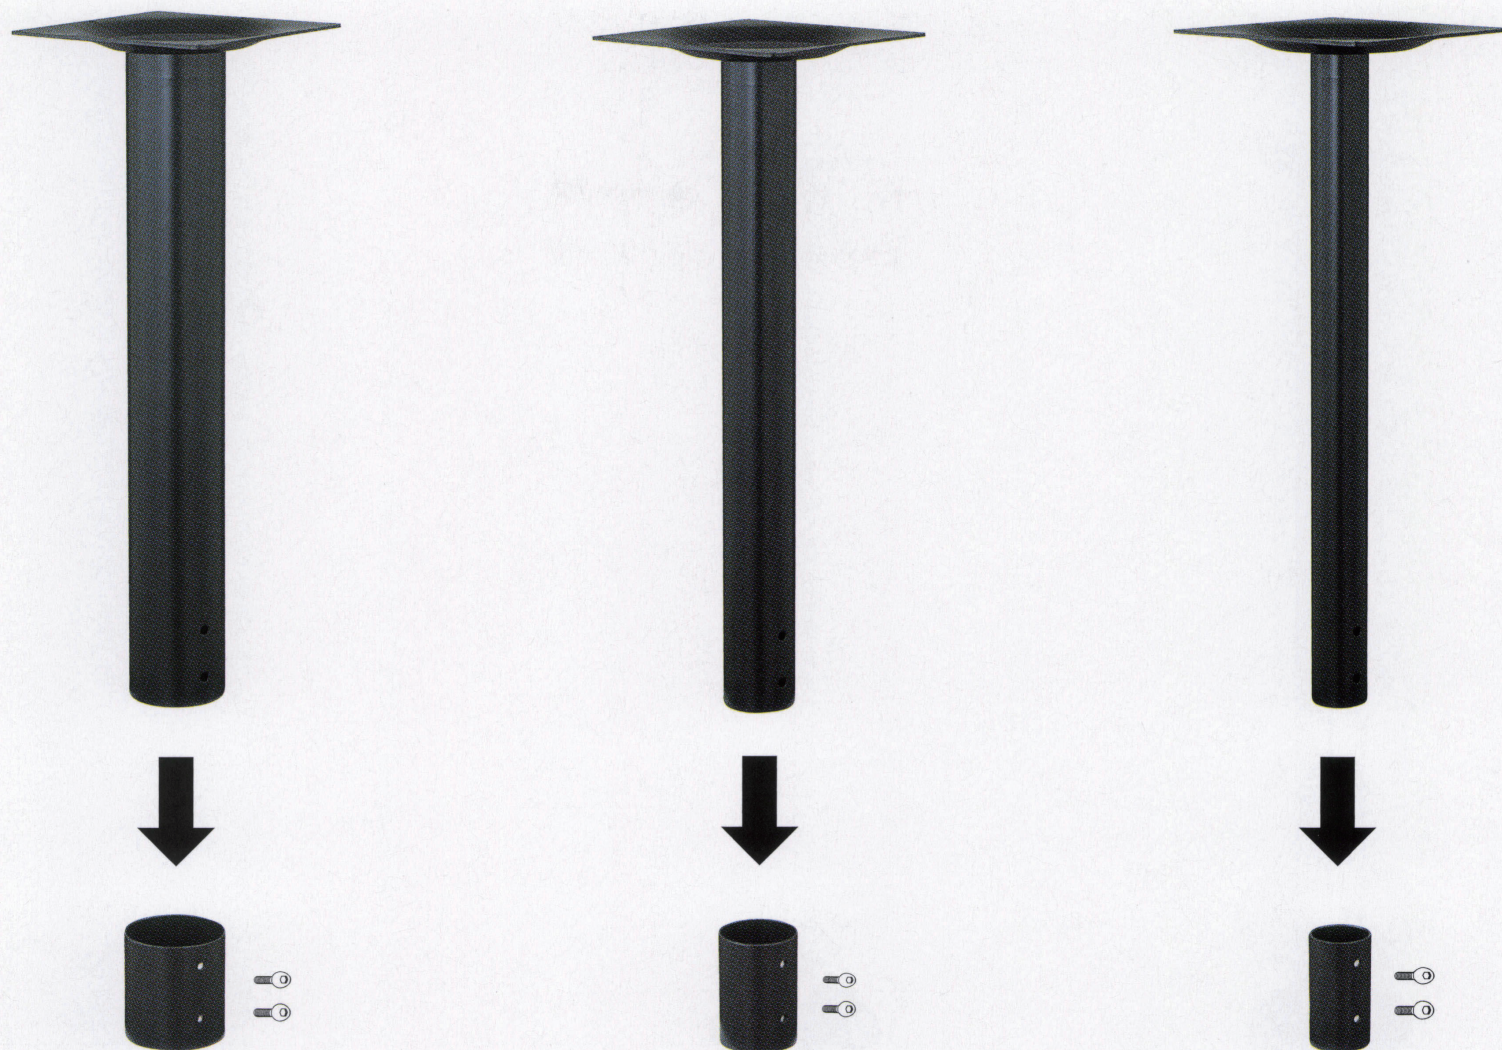

カップインロー式 (テーブル用)

品名	ポール	受座	クローム	黒塗装
CP-101	101φ	U-TP240	¥15,700	¥13,300
CP-76	76φ		¥11,300	¥9,100
CP-60	60φ		¥10,100	¥8,200

■壁付Lアンクルと併用願います。
 ■記載価格の高さは700mm迄です。

壁付Lアンクル

Lアンクル	サイズ	黒塗装
50×50	600mm	¥2,800
50×50	500mm	¥2,400
50×50	400mm	¥2,100
40×40	500mm	¥2,200
40×40	450mm	¥2,000
40×40	250mm	¥1,500