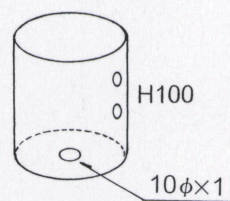

カップインロー式 (テーブル用)

品名	ポール	受座	クローム	黒塗装
CP-101	101φ	U-TP240	¥15,700	¥13,300
CP-76	76φ		¥11,300	¥9,100
CP-60	60φ		¥10,100	¥8,200

■壁付Lアンクルと併用願います。
 ■記載価格の高さは700mm迄です。

壁付Lアンクル

Lアンクル	サイズ	黒塗装
50×50	600mm	¥2,800
50×50	500mm	¥2,400
50×50	400mm	¥2,100
40×40	500mm	¥2,200
40×40	450mm	¥2,000
40×40	250mm	¥1,500