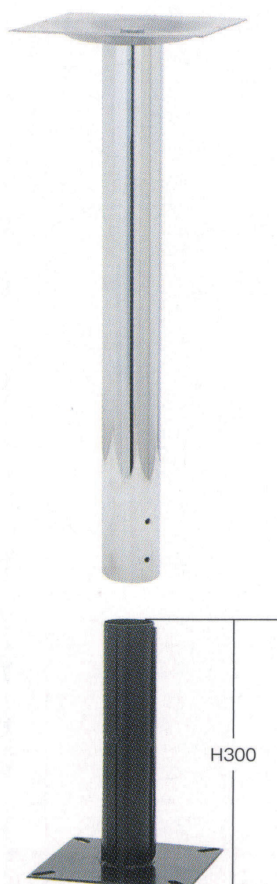

床面固定式 (テーブル用)

■壁付Lアングルと併用願います。

品名	ポール	カバー	受座	クローム	黒・シルバー塗装
T-165	165φ	300φ	U-TP350	¥37,300	¥25,600
T-139	139φ			¥31,100	¥23,500
T-101	101φ	200φ	U-TP240	¥16,100	¥13,200
T-76	76φ			¥12,600	¥10,100
T-60	60φ			¥12,000	¥9,800
T-42	42φ			¥10,500	¥8,500

■記載価格の高さは700mm迄です。

※42φの足掛け付の場合運賃は別途となります。

埋込み (インロー式・テーブル用)

品名	ポール	受座	クローム	黒・シルバー塗装
インロー-101	101φ	U-TP240	¥19,900	¥16,900
インロー-76	76φ		¥14,900	¥12,900
インロー-60	60φ		¥13,300	¥11,300

■壁付Lアングルと併用願います。

■記載価格の高さは700mm迄です。