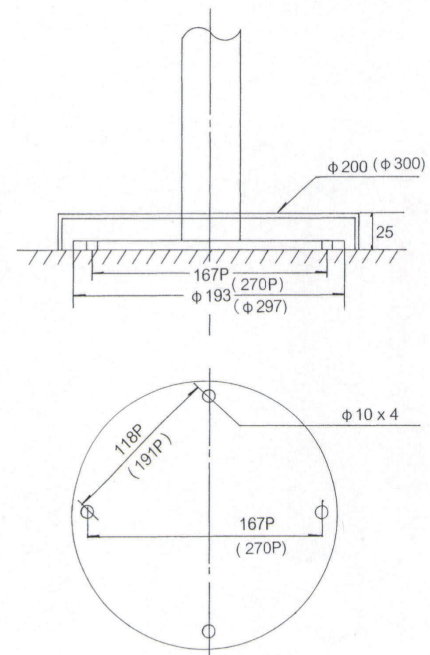

床面固定式 (テーブル用)

■壁付Lアングルと併用願います。

品名	ポール	カバー	受座	クローム	黒・シルバー塗装
T-165	165φ	300φ	U-TP350	¥37,300	¥25,600
T-139	139φ			¥31,100	¥23,500
T-101	101φ	200φ	U-TP240	¥16,100	¥13,200
T-76	76φ			¥12,600	¥10,100
T-60	60φ			¥12,000	¥9,800
T-42	42φ			¥10,500	¥8,500

■記載価格の高さは700mm迄です。

※42φの足掛け付の場合運賃は別途となります。

埋込み (インロー式・テーブル用)

品名	ポール	受座	クローム	黒・シルバー塗装
インロー-101	101φ	U-TP240	¥19,900	¥16,900
インロー-76	76φ		¥14,900	¥12,900
インロー-60	60φ		¥13,300	¥11,300

■壁付Lアングルと併用願います。

■記載価格の高さは700mm迄です。