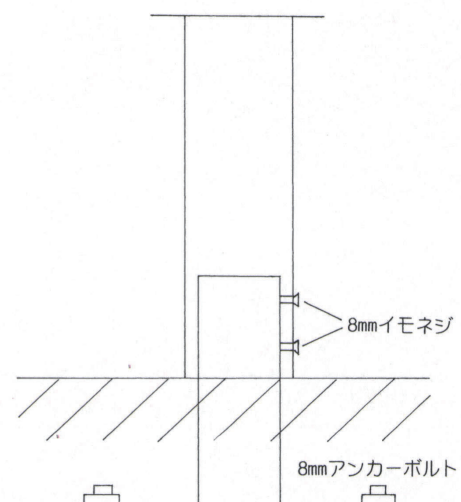

床面固定式 (テーブル用)

■壁付Lアングルと併用願います。

品名	ポール	カバー	受座	クローム	黒・シルバー塗装
T-165	165φ	300φ	U-TP350	¥37,300	¥25,600
T-139	139φ			¥31,100	¥23,500
T-101	101φ	200φ	U-TP240	¥16,100	¥13,200
T-76	76φ			¥12,600	¥10,100
T-60	60φ			¥12,000	¥9,800
T-42	42φ			¥10,500	¥8,500

■記載価格の高さは700mm迄です。

※42φの足掛け付の場合運賃は別途となります。

埋込み (インロー式・テーブル用)

品名	ポール	受座	クローム	黒・シルバー塗装
インロー-101	101φ	U-TP240	¥19,900	¥16,900
インロー-76	76φ		¥14,900	¥12,900
インロー-60	60φ		¥13,300	¥11,300

■壁付Lアングルと併用願います。

■記載価格の高さは700mm迄です。