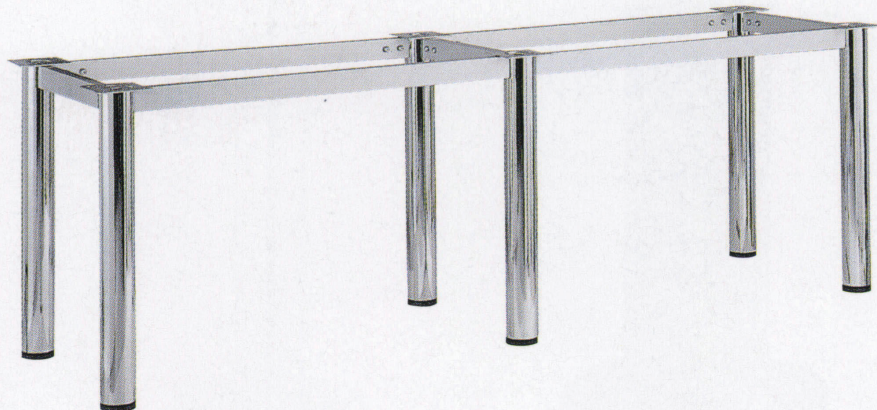

C-Type

C-1

C-2

受座 C-1用

受座 C-2用

金物間口(芯々)	金物奥行(芯々)	表面仕上げ	ポール	H700	表面仕上げ	ポール	H700	H570
900~1000	300~450	黒塗装 シルバー塗装	60φ	¥30,800	クロームメッキ	60φ	¥38,000	¥37,500
			76φ	¥32,100		76φ	¥40,200	¥39,600
1100~1300	500~600		60φ	¥32,900		60φ	¥40,200	¥39,700
			76φ	¥34,200		76φ	¥42,300	¥41,700
1400~1600	650~750		60φ	¥35,900		60φ	¥43,100	¥42,600
			76φ	¥37,200		76φ	¥45,300	¥44,700

※ジョイント角パイプ(50mm×26mm)基準色は黒、シルバーです。
 ※上記価格表はC-1の価格です。C-2は、別途見積もりとなります。(76φのみ)