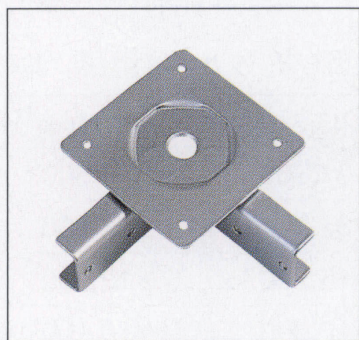

C-Type

C-1

C-2

受座 C-1用

受座 C-2用

金物間口(芯々)	金物奥行(芯々)	表面仕上げ	ポール	H700	表面仕上げ	ポール	H700	H570
900~1000	300~450	黒塗装 シルバー塗装	60φ	¥30,800	クロームメッキ	60φ	¥38,000	¥37,500
			76φ	¥32,100		76φ	¥40,200	¥39,600
1100~1300	500~600		60φ	¥32,900		60φ	¥40,200	¥39,700
			76φ	¥34,200		76φ	¥42,300	¥41,700
1400~1600	650~750		60φ	¥35,900		60φ	¥43,100	¥42,600
			76φ	¥37,200		76φ	¥45,300	¥44,700

※ジョイント角パイプ(50mm×26mm)基準色は黒、シルバーです。
 ※上記価格表はC-1の価格です。C-2は、別途見積もりとなります。(76φのみ)