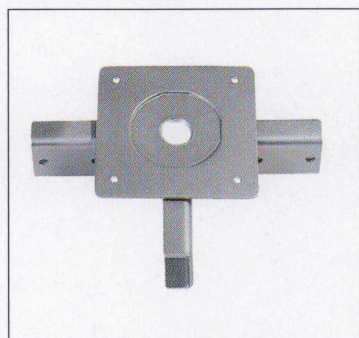

C-Type

C-1

C-2

受座 C-1用

受座 C-2用

金物間口(芯々)	金物奥行(芯々)	表面仕上げ	ポール	H700	表面仕上げ	ポール	H700	H570
900~1000	300~450	黒塗装 シルバー塗装	60φ	¥30,800	クロームメッキ	60φ	¥38,000	¥37,500
			76φ	¥32,100		76φ	¥40,200	¥39,600
1100~1300	500~600		60φ	¥32,900		60φ	¥40,200	¥39,700
			76φ	¥34,200		76φ	¥42,300	¥41,700
1400~1600	650~750		60φ	¥35,900		60φ	¥43,100	¥42,600
			76φ	¥37,200		76φ	¥45,300	¥44,700

※ジョイント角パイプ(50mm×26mm)基準色は黒、シルバーです。
 ※上記価格表はC-1の価格です。C-2は、別途見積もりとなります。(76φのみ)