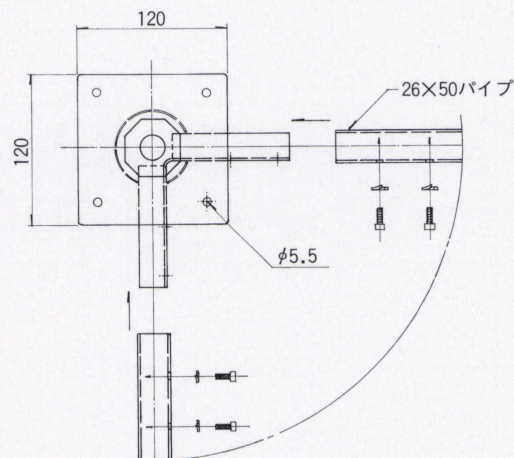

C-Type

C-1

C-2

受座 C-1用

受座 C-2用

金物間口(芯々)	金物奥行(芯々)	表面仕上げ	ポール	H700	表面仕上げ	ポール	H700	H570
900~1000	300~450	黒塗装 シルバー塗装	60φ	¥30,800	クロームメッキ	60φ	¥38,000	¥37,500
			76φ	¥32,100		76φ	¥40,200	¥39,600
1100~1300	500~600		60φ	¥32,900		60φ	¥40,200	¥39,700
			76φ	¥34,200		76φ	¥42,300	¥41,700
1400~1600	650~750		60φ	¥35,900		60φ	¥43,100	¥42,600
			76φ	¥37,200		76φ	¥45,300	¥44,700

※ジョイント角パイプ(50mm×26mm)基準色は黒、シルバーです。
 ※上記価格表はC-1の価格です。C-2は、別途見積もりとなります。(76φのみ)