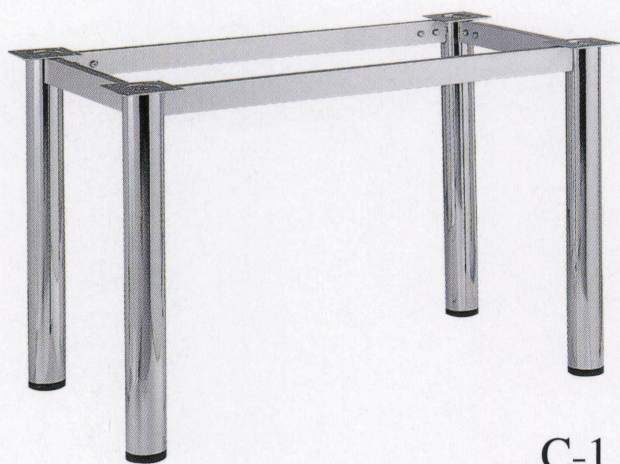

C-Type

C-1

C-2

受座 C-1用

受座 C-2用

金物間口(芯々)	金物奥行(芯々)	表面仕上げ	ポール	H700	表面仕上げ	ポール	H700	H570
900~1000	300~450	黒塗装 シルバー塗装	60φ	¥30,800	クロームメッキ	60φ	¥38,000	¥37,500
			76φ	¥32,100		76φ	¥40,200	¥39,600
1100~1300	500~600		60φ	¥32,900		60φ	¥40,200	¥39,700
			76φ	¥34,200		76φ	¥42,300	¥41,700
1400~1600	650~750		60φ	¥35,900		60φ	¥43,100	¥42,600
			76φ	¥37,200		76φ	¥45,300	¥44,700

※ジョイント角パイプ(50mm×26mm)基準色は黒、シルバーです。
 ※上記価格表はC-1の価格です。C-2は、別途見積もりとなります。(76φのみ)