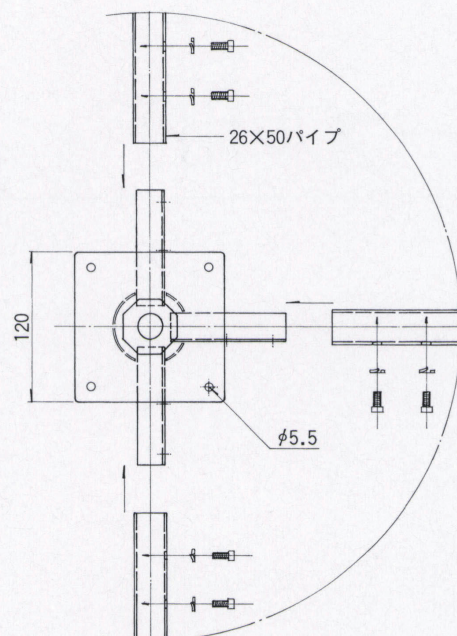

C-Type

C-1

C-2

受座 C-1用

受座 C-2用

金物間口(芯々)	金物奥行(芯々)	表面仕上げ	ポール	H700	表面仕上げ	ポール	H700	H570
900~1000	300~450	黒塗装 シルバー塗装	60φ	¥30,800	クロームメッキ	60φ	¥38,000	¥37,500
			76φ	¥32,100		76φ	¥40,200	¥39,600
1100~1300	500~600		60φ	¥32,900		60φ	¥40,200	¥39,700
			76φ	¥34,200		76φ	¥42,300	¥41,700
1400~1600	650~750		60φ	¥35,900		60φ	¥43,100	¥42,600
			76φ	¥37,200		76φ	¥45,300	¥44,700

※ジョイント角パイプ(50mm×26mm)基準色は黒、シルバーです。
 ※上記価格表はC-1の価格です。C-2は、別途見積もりとなります。(76φのみ)