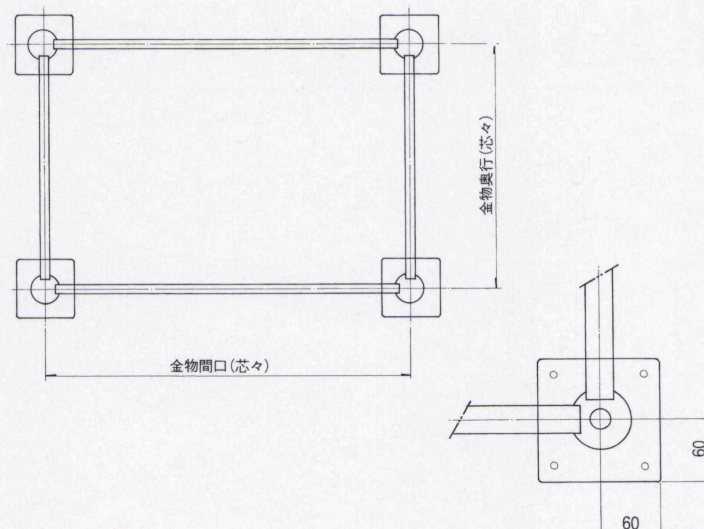

C-Type

C-1

C-2

受座 C-1用

受座 C-2用

金物間口(芯々)	金物奥行(芯々)	表面仕上げ	ポール	H700	表面仕上げ	ポール	H700	H570
900~1000	300~450	黒塗装 シルバー塗装	60φ	¥30,800	クロームメッキ	60φ	¥38,000	¥37,500
			76φ	¥32,100		76φ	¥40,200	¥39,600
1100~1300	500~600		60φ	¥32,900		60φ	¥40,200	¥39,700
			76φ	¥34,200		76φ	¥42,300	¥41,700
1400~1600	650~750		60φ	¥35,900		60φ	¥43,100	¥42,600
			76φ	¥37,200		76φ	¥45,300	¥44,700

※ジョイント角パイプ(50mm×26mm)基準色は黒、シルバーです。
 ※上記価格表はC-1の価格です。C-2は、別途見積もりとなります。(76φのみ)