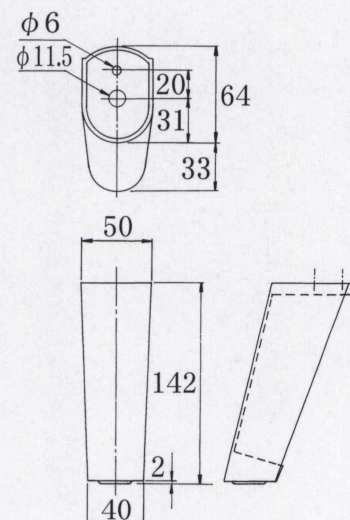

# SS-302type

アルミダイキャスト  
イス脚

 プラパート付

(A) TYPE ¥1,800  
(鏡面)

(B) TYPE ¥1,800  
(鏡面)

# SS-301 (A) イス脚 SS-301 (B) イス脚

(A) TYPE ¥2,100  
(鏡面)

 プラパート付

(B) TYPE ¥2,200  
(鏡面)

 アジャスター付