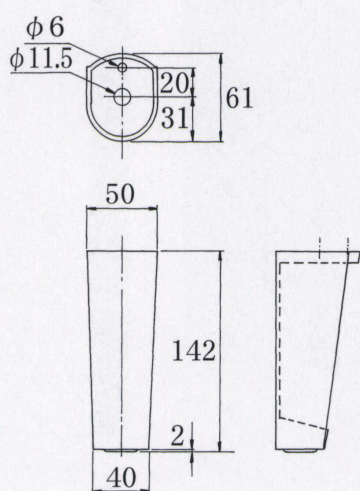

# SS-302type

アルミダイキャスト  
イス脚

 プラパート付

(A) TYPE ¥1,800  
(鏡面)

(B) TYPE ¥1,800  
(鏡面)

# SS-301 (A) イス脚 SS-301 (B) イス脚

(A) TYPE ¥2,100  
(鏡面)

 プラパート付

(B) TYPE ¥2,200  
(鏡面)

 アジャスター付