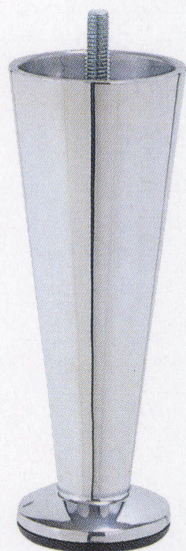

# SS-302type

アルミダイキャスト  
イス脚

 プラパート付

(A) TYPE ¥1,800  
(鏡面)

(B) TYPE ¥1,800  
(鏡面)

# SS-301 (A) イス脚 SS-301 (B) イス脚

(A) TYPE ¥2,100  
(鏡面)

 プラパート付

(B) TYPE ¥2,200  
(鏡面)

 アジャスター付