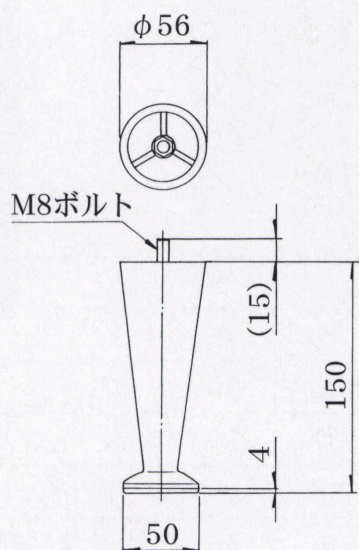

# SS-302type

アルミダイキャスト  
イス脚

 プラパート付

(A) TYPE ¥1,800  
(鏡面)

(B) TYPE ¥1,800  
(鏡面)

# SS-301 (A) イス脚 SS-301 (B) イス脚

(A) TYPE ¥2,100  
(鏡面)

 プラパート付

(B) TYPE ¥2,200  
(鏡面)

 アジャスター付