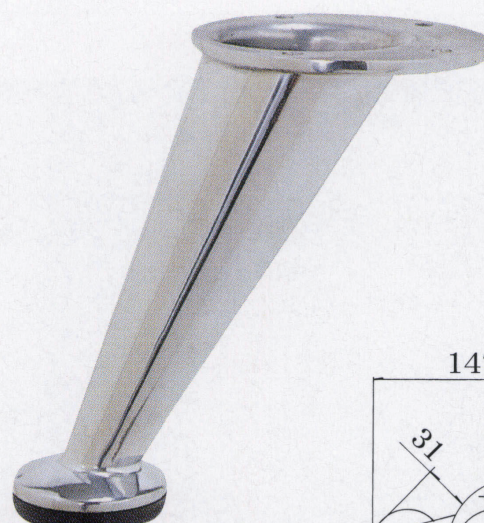

# SS-302type

アルミダイキャスト  
イス脚

 プラパート付

(A) TYPE ¥1,800  
(鏡面)

(B) TYPE ¥1,800  
(鏡面)

# SS-301 (A) イス脚 SS-301 (B) イス脚

(A) TYPE ¥2,100  
(鏡面)

 プラパート付

(B) TYPE ¥2,200  
(鏡面)

 アジャスター付