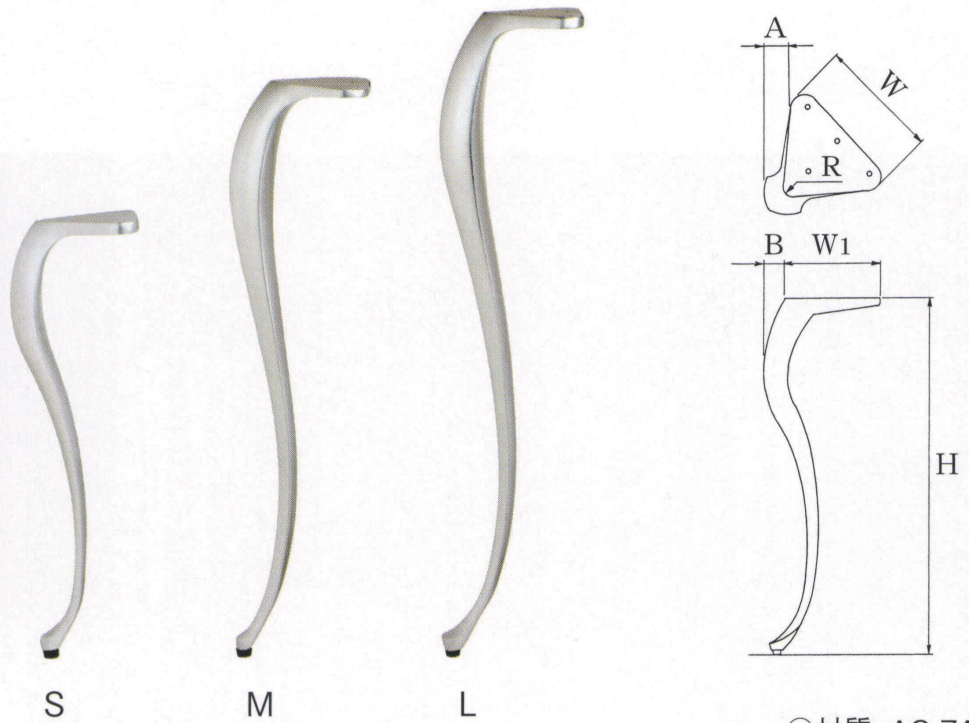

# SS-701 type

アルミ鋳物  
テーブル脚

○材質・AC-7A

品名	サイズ						価格(1本)	
	H	W	W1	R	A	B	鏡面仕上	アルマイト仕上
SS-701-S	425	145	118	12	28	22	¥7,200	¥7,900
SS-701-M	585	145	120	16	28	25	¥8,800	¥9,500
SS-701-L	680	145	120	12	40	35	¥10,400	¥11,100

 アジャスター付 ●取付は天板に木ネジ固定です。(φ5.5)

# COT type

アルミ鋳物  
テーブル脚

品名	サイズ						価格(1本)	材質
	H	W	W1	R	A	B		
COT-240	240	150	105	20	20	20	¥5,000	アルミ鋳造 (AC-4C) カラークリアー仕上げ
COT-330	330	165	115	30	30	25	¥6,000	
COT-425	425	180	130	35	45	25	¥7,500	
COT-570	570	200	140	35	45	25	¥9,000	
COT-665	665	210	150	35	65	25	¥11,300	