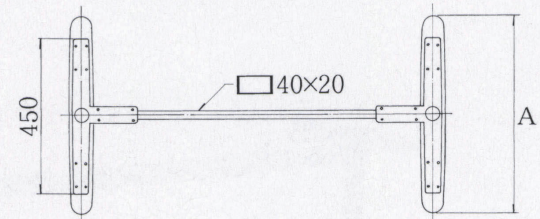

## BT-SS-560

■補助金具はジョイントパイプに加工が必要な為ご注文時に御指示下さい。

品名	ベースサイズ	ポール	受座	間口(芯々)	適合天板サイズ	11	14	44	88
	A				□				
BT-SS-700	703	60φ	AT-500	1,300mmまで	1500×850	¥35,100	¥31,900	¥29,300	¥30,300
				1,600mmまで	1800×850	¥36,100	¥32,900	¥30,300	¥31,300
BT-SS-560	560	42φ	AT-450	1,000mmまで	1200×750	¥29,300	¥26,100	¥24,300	¥25,300
				1,300mmまで	1500×750	¥29,900	¥26,700	¥24,900	¥25,900
				1,600mmまで	1800×750	¥30,900	¥27,700	¥25,900	¥26,900

アジャスター付

ボルト固定式 42φはナット固定式

■記載価格の高さは700mm迄です。