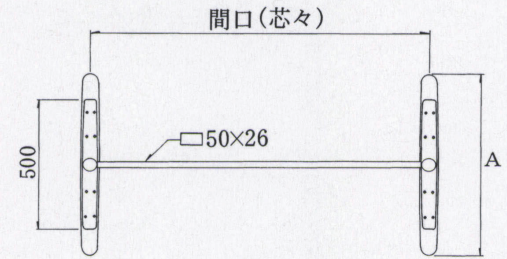

BT-SS-700

●補助金具付は上代に1,900円プラスになります。