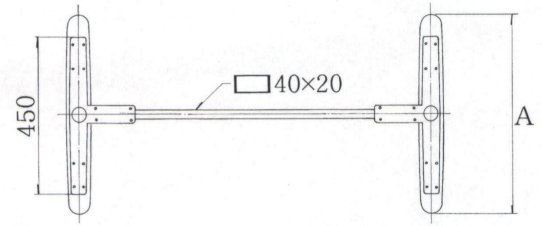

BT-S-560type

アルミダイキャスト
テーブル脚

14 (ベース鏡面)

●補助金具付は上代に1,900円プラスになります。

11
(ベース鏡面)

44

■補助金具はジョイントパイプに加工が必要な為ご注文時に御指示下さい。

品名	ベースサイズ	ポール	受座	間口(芯々)	適合天板サイズ	11	14	44	88
	A				□				
BT-S-560	560	42φ▼	AT-450	1,000mmまで	1200×750	¥29,700	¥26,100	¥25,200	¥25,200
				1,300mmまで	1500×750	¥30,300	¥26,700	¥25,800	¥25,800
				1,600mmまで	1800×750	¥31,300	¥27,700	¥26,800	¥26,800

■ アジャスター付 ■ テーパー式 ■ 記載価格の高さは700mm迄です。