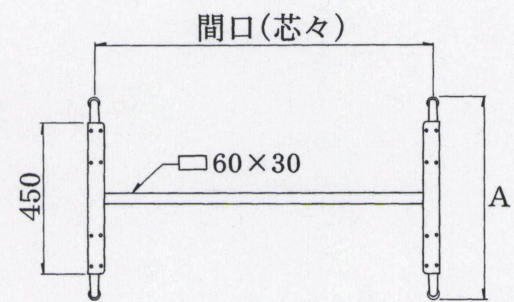

K-N-580type

アルミ鋳物
テーブル脚

14 (ベース鏡面)

14AM
(ベースアルマイト)

44

88

品名	ベースサイズ	ポール	受座	間口(芯々)	適合天板サイズ	14	14AM	44	88
	A				□				
K-N-580	590	32φ	450×53 (アングル)	1,000mmまで	1200×750	¥33,300	¥34,200	¥33,300	¥33,300
				1,300mmまで	1500×750	¥34,100	¥35,000	¥34,100	¥34,100
				1,600mmまで	1800×750	¥35,100	¥36,000	¥35,100	¥35,100

アジャスター付
 ボルト固定式
 ■記載価格の高さは700mm迄です。