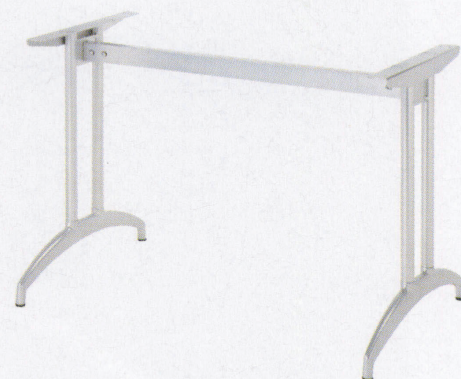

K-N-580type

アルミ鋳物
テーブル脚

14 (ベース鏡面)

14AM
(ベースアルマイト)

44

88

品名	ベースサイズ	ポール	受座	間口(芯々)	適合天板サイズ	14	14AM	44	88
	A				□				
K-N-580	590	32φ	450×53 (アングル)	1,000mmまで	1200×750	¥33,300	¥34,200	¥33,300	¥33,300
				1,300mmまで	1500×750	¥34,100	¥35,000	¥34,100	¥34,100
				1,600mmまで	1800×750	¥35,100	¥36,000	¥35,100	¥35,100

アジャスター付
 ボルト固定式
 ■記載価格の高さは700mm迄です。