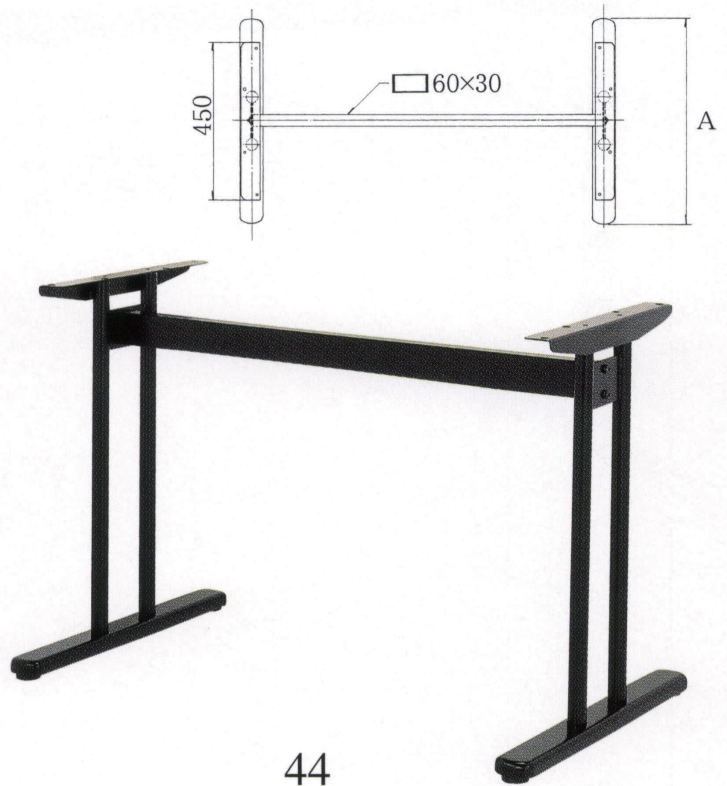

# BT-SN type

アルミダイキャスト  
テーブル脚

14 (ベース鏡面)

44

品名	ベースサイズ	ポール	受座	間口(芯々)	適合天板サイズ	14	44	88
	A				□			
BT-SN-580	580	32φ	450×53 (アングル)	1,000mmまで	1200×750	¥34,700	¥34,200	¥35,200
				1,300mmまで	1500×750	¥35,500	¥35,000	¥36,000
				1,600mmまで	1800×750	¥36,500	¥36,000	¥37,000

アジャスター付
 ボルト固定式
 ■記載価格の高さは700mm迄です。

D-14 (ベース鏡面)

D-44

品名	ベースサイズ	ポール	受座	間口(芯々)	適合天板サイズ	D-14	D-44	D-88
	A				□			
BT-SN-580-D	580	80×25 (楕円パイプ)	450×53 (アングル)	1,000mmまで	1200×750	¥33,300	¥32,900	¥33,900
				1,300mmまで	1500×750	¥34,100	¥33,700	¥34,700
				1,600mmまで	1800×750	¥35,100	¥34,700	¥35,700

アジャスター付
 ボルト固定式
 ■記載価格の高さは700mm迄です。