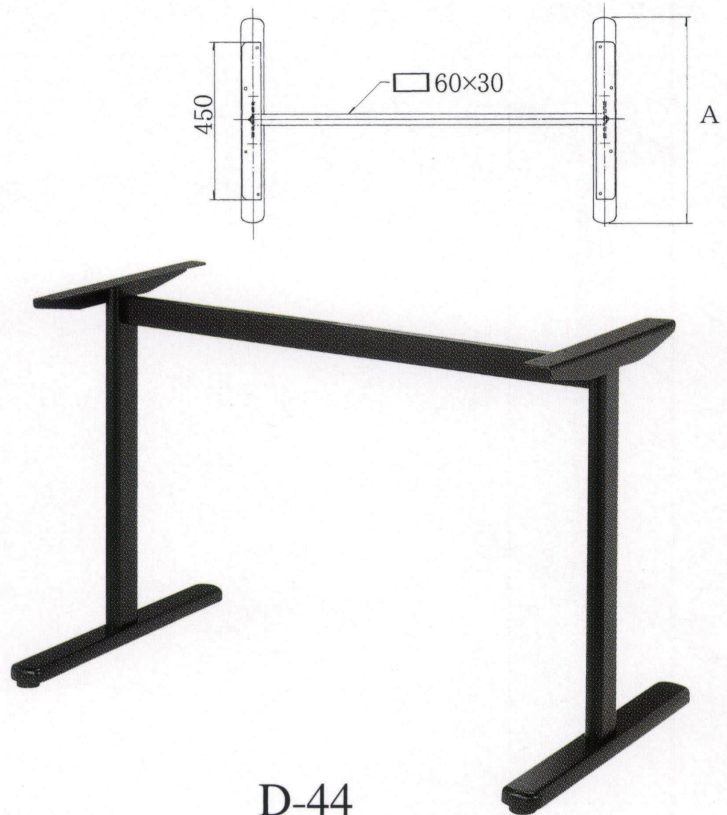

# BT-SN type

アルミダイキャスト  
テーブル脚

14 (ベース鏡面)

44

品名	ベースサイズ	ポール	受座	間口(芯々)	適合天板サイズ	14	44	88
	A				□			
BT-SN-580	580	32φ	450×53 (アングル)	1,000mmまで	1200×750	¥34,700	¥34,200	¥35,200
				1,300mmまで	1500×750	¥35,500	¥35,000	¥36,000
				1,600mmまで	1800×750	¥36,500	¥36,000	¥37,000

アジャスター付
 ボルト固定式
 ■記載価格の高さは700mm迄です。

D-14 (ベース鏡面)

D-44

品名	ベースサイズ	ポール	受座	間口(芯々)	適合天板サイズ	D-14	D-44	D-88
	A				□			
BT-SN-580-D	580	80×25 (楕円パイプ)	450×53 (アングル)	1,000mmまで	1200×750	¥33,300	¥32,900	¥33,900
				1,300mmまで	1500×750	¥34,100	¥33,700	¥34,700
				1,600mmまで	1800×750	¥35,100	¥34,700	¥35,700

アジャスター付
 ボルト固定式
 ■記載価格の高さは700mm迄です。