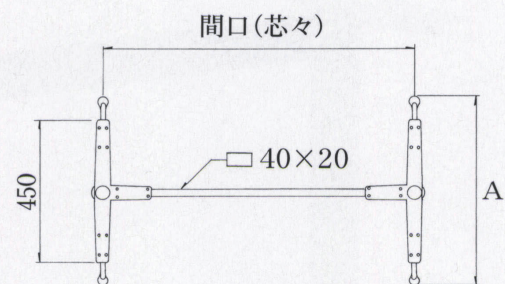

●補助金具付は上代に1,900円プラスになります。