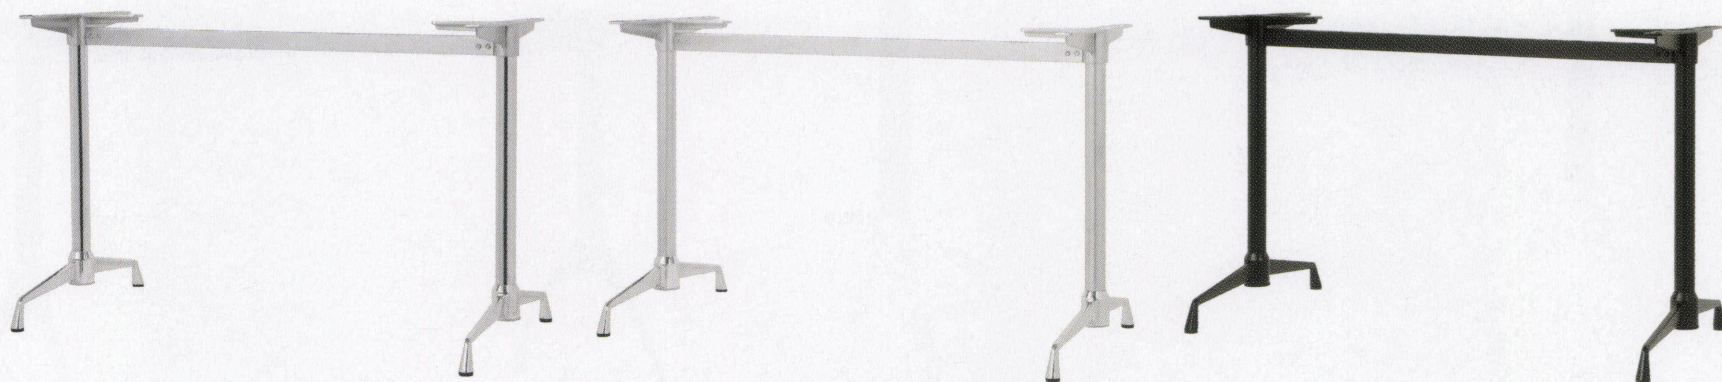

SS-LS^{type}

アルミダイキャスト
テーブル脚

14AM (ベースアルマイト)

●補助金具付は上代に1,900円プラスになります。

11
(ベース鏡面)

18
(ベース鏡面)

44

■補助金具はジョイントパイプに加工が必要な為ご注文時に御指示下さい。

品名	ベースサイズ	ポール	受座	間口(芯々)	適合天板サイズ	11	14AM	14/18	44/88
	A				□				
SS-LS-750	750	42φ	AT-450	1,300mmまで	1500×850	¥36,900	¥37,400	¥34,200	¥31,500
				1,600mmまで	1800×850	¥37,900	¥38,400	¥35,200	¥32,500
SS-LS-600	600			1,000mmまで	1200×700	¥33,300	¥33,300	¥30,600	¥28,800
				1,300mmまで	1500×700	¥33,900	¥33,900	¥31,200	¥29,400
				1,600mmまで	1800×700	¥34,900	¥34,900	¥32,200	¥30,400

 アジャスター付
  ボルト固定式
 ■記載価格の高さは700mm迄です。