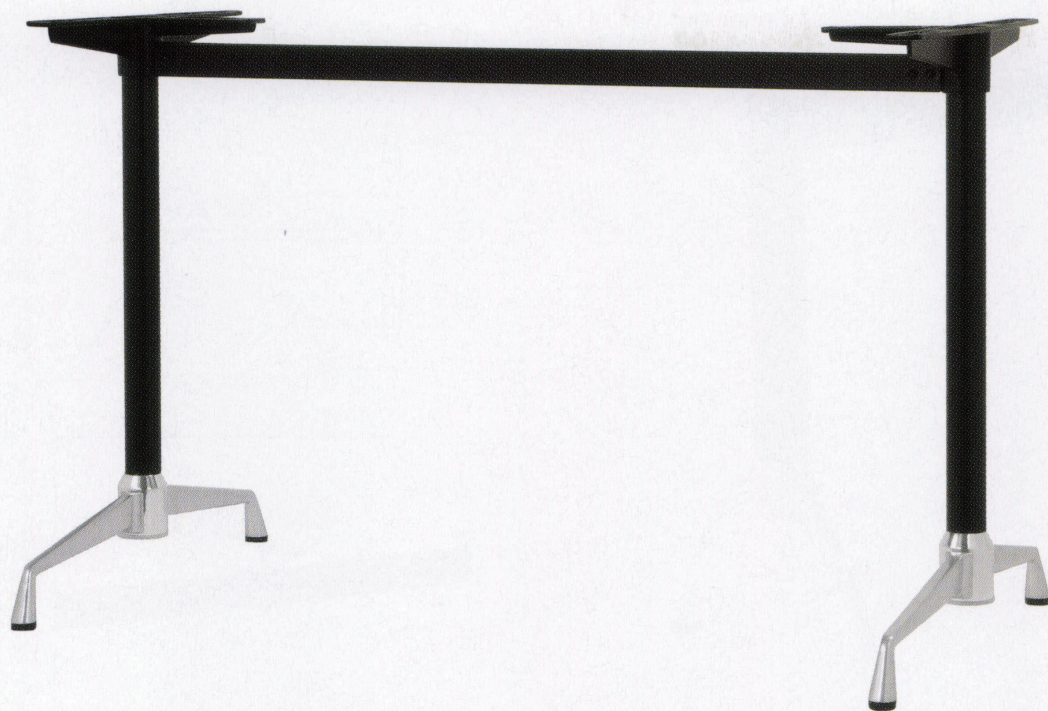

SS-LS^{type}

アルミダイキャスト
テーブル脚

14AM (ベースアルマイト)

●補助金具付は上代に1,900円プラスになります。

11
(ベース鏡面)

18
(ベース鏡面)

44

■補助金具はジョイントパイプに加工が必要な為ご注文時に御指示下さい。

品名	ベースサイズ	ポール	受座	間口(芯々)	適合天板サイズ	11	14AM	14/18	44/88
	A				□				
SS-LS-750	750	42φ	AT-450	1,300mmまで	1500×850	¥36,900	¥37,400	¥34,200	¥31,500
				1,600mmまで	1800×850	¥37,900	¥38,400	¥35,200	¥32,500
SS-LS-600	600			1,000mmまで	1200×700	¥33,300	¥33,300	¥30,600	¥28,800
				1,300mmまで	1500×700	¥33,900	¥33,900	¥31,200	¥29,400
				1,600mmまで	1800×700	¥34,900	¥34,900	¥32,200	¥30,400

 アジャスター付
  ボルト固定式
 ■記載価格の高さは700mm迄です。