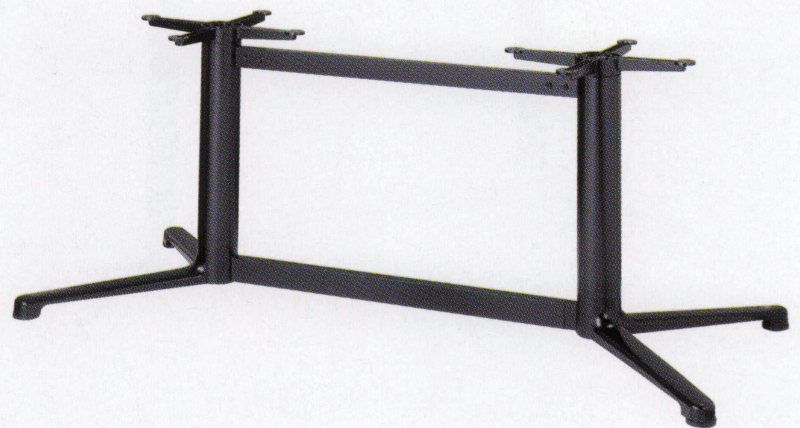

BT-V-Ltype

アルミダイキャスト
テーブル脚

14 (ベース鏡面)

11 (ベース鏡面)

44

品名	ベースサイズ		ポール	受座	間口(芯々)	適合天板サイズ				
	A	B				11	14	44	88	
BT-V-500-L	730	365	101φ	AC-460	1,000mmまで	1800×900	¥71,000	¥65,300	¥64,400	¥66,400

 アジャスター付
  ボルト固定式
 ■記載価格の高さは700mm迄です。