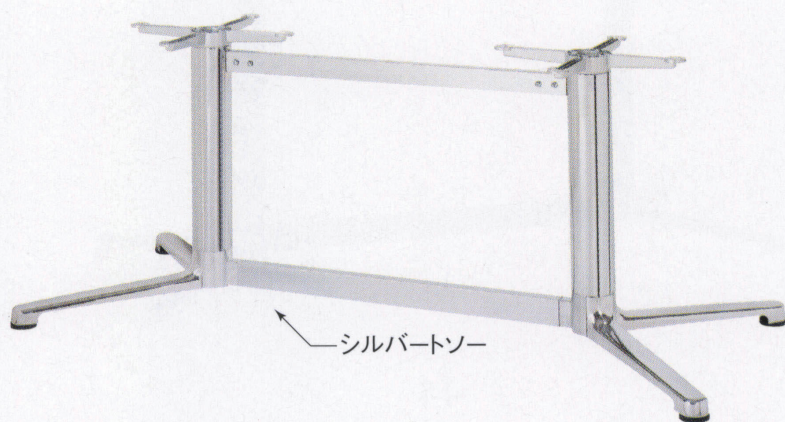

BT-V-Ltype

アルミダイキャスト
テーブル脚

14 (ベース鏡面)

11 (ベース鏡面)

44

品名	ベースサイズ		ポール	受座	間口(芯々)	適合天板サイズ				
	A	B				11	14	44	88	
BT-V-500-L	730	365	101φ	AC-460	1,000mmまで	1800×900	¥71,000	¥65,300	¥64,400	¥66,400

 アジャスター付
  ボルト固定式
 ■記載価格の高さは700mm迄です。