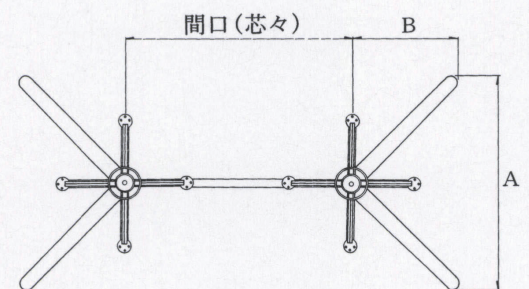

BT-V-Ltype

アルミダイキャスト
テーブル脚

14 (ベース鏡面)

11 (ベース鏡面)

44

品名	ベースサイズ		ポール	受座	間口(芯々)	適合天板サイズ				
	A	B				11	14	44	88	
BT-V-500-L	730	365	101φ	AC-460	1,000mmまで	1800×900	¥71,000	¥65,300	¥64,400	¥66,400

 アジャスター付
  ボルト固定式
 ■記載価格の高さは700mm迄です。