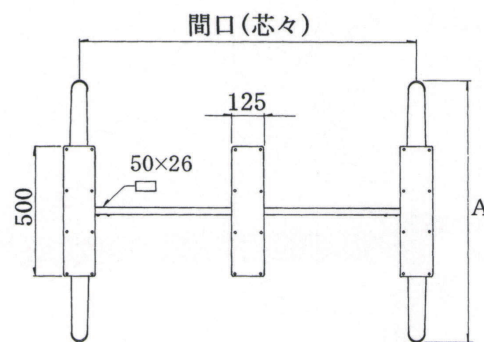

# BT-L-1000type

アルミダイキャスト  
テーブル脚

14 (ベース鏡面)

11 (ベース鏡面)

44

品名	ベースサイズ	ポール	受座	間口(芯々)	適合天板サイズ	11	14	44	88
	A				□				
BT-L-1000	1007	101φ	FB125×500	1,600mmまで	1800×1200	¥77,200	¥69,900	¥69,100	¥71,100

 アジャスター付
  ボルト固定式
 ■記載価格の高さは700mm迄です。