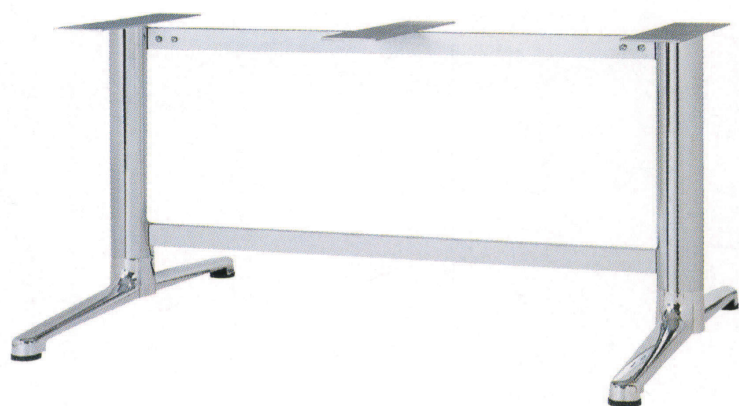

# BT-L-1000type

アルミダイキャスト  
テーブル脚

14 (ベース鏡面)

11 (ベース鏡面)

44

品名	ベースサイズ	ポール	受座	間口(芯々)	適合天板サイズ	11	14	44	88
	A				□				
BT-L-1000	1007	101φ	FB125×500	1,600mmまで	1800×1200	¥77,200	¥69,900	¥69,100	¥71,100

 アジャスター付
  ボルト固定式
 ■記載価格の高さは700mm迄です。