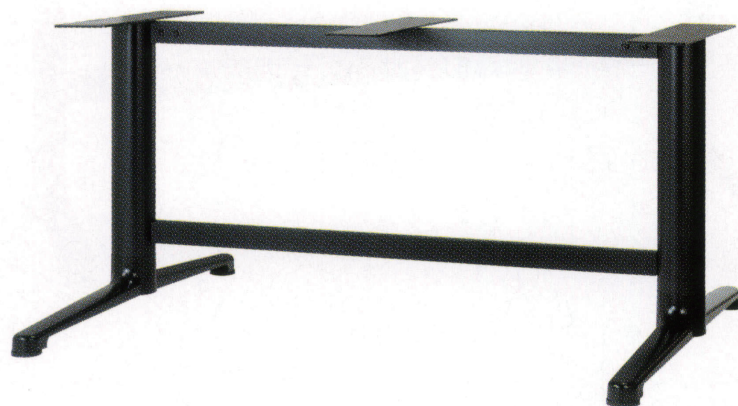

# BT-L-1000type

アルミダイキャスト  
テーブル脚

14 (ベース鏡面)

11 (ベース鏡面)

44

品名	ベースサイズ	ポール	受座	間口(芯々)	適合天板サイズ	11	14	44	88
	A				□				
BT-L-1000	1007	101φ	FB125×500	1,600mmまで	1800×1200	¥77,200	¥69,900	¥69,100	¥71,100

 アジャスター付
  ボルト固定式
 ■記載価格の高さは700mm迄です。