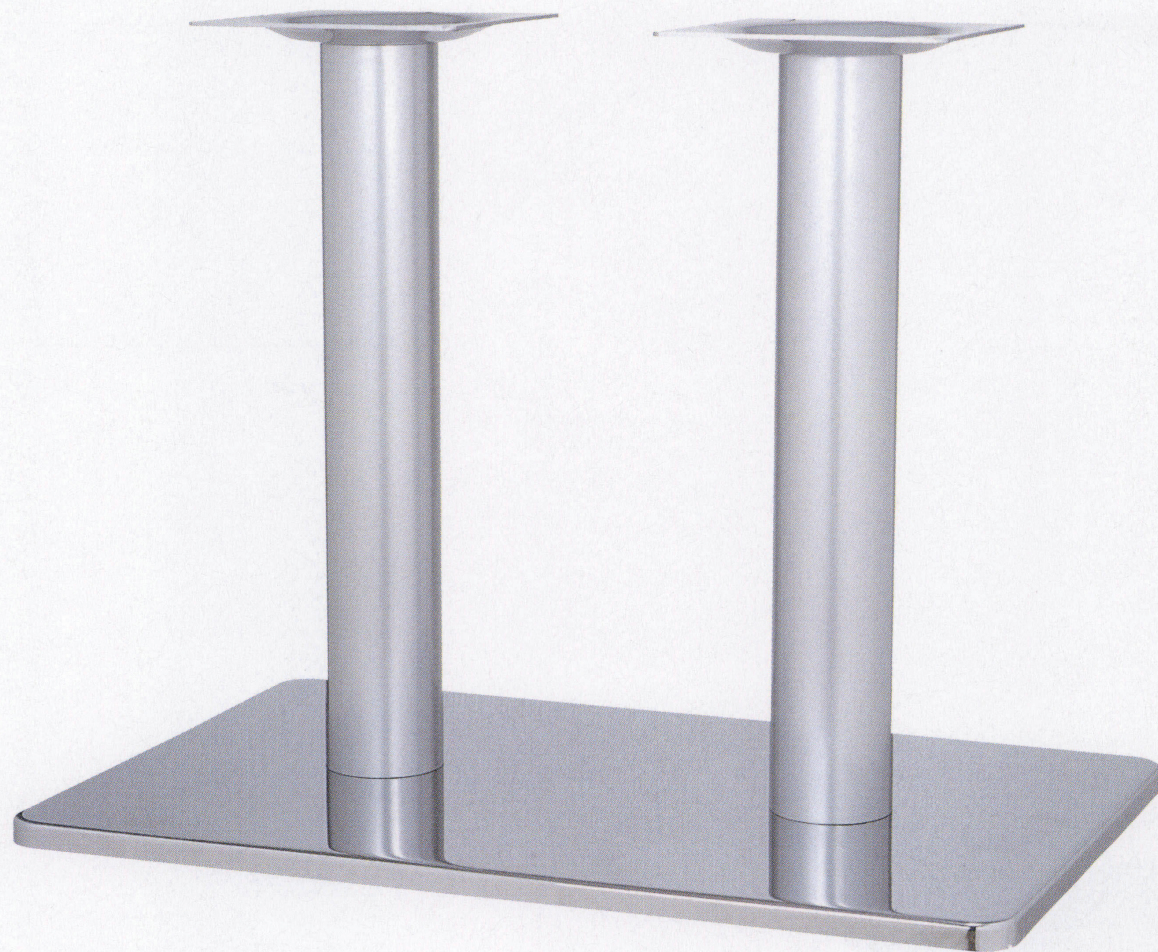

# TST-W<sub>type</sub> スチールベース テーブル脚

18

(ベースサイズ)

11

14

88

44

品名	ベースサイズ			ポール	受座	適合天板サイズ				
	A	B	ポール芯々			□	11	14	18	44/88
TST-W	850	550	400	101φ×2	U-TP240×2	1400×800	¥64,200	¥58,200	¥58,200	¥47,700
				76φ×2			¥58,500	¥54,900	¥54,900	¥41,000
	680	450	300	101φ×2		1200×700	¥46,300	¥40,400	¥40,400	¥35,300
				76φ×2		1100×700	¥39,600	¥36,000	¥36,000	¥30,600

 アジャスター付
  ボルト固定式
  記載価格の高さは700mm迄です。