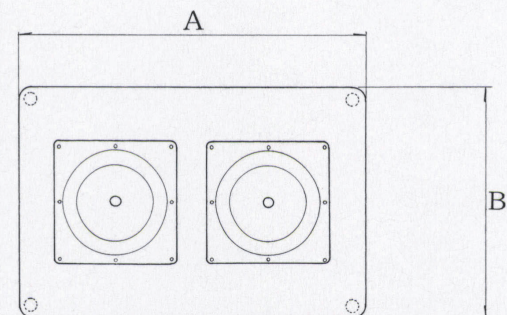

# TST-W<sub>type</sub> スチールベース テーブル脚

18

(ベースサイズ)

11

14

88

44

品名	ベースサイズ			ポール	受座	適合天板サイズ				
	A	B	ポール芯々			□	11	14	18	44/88
TST-W	850	550	400	101φ×2	U-TP240×2	1400×800	¥64,200	¥58,200	¥58,200	¥47,700
				76φ×2			¥58,500	¥54,900	¥54,900	¥41,000
	680	450	300	101φ×2		1200×700	¥46,300	¥40,400	¥40,400	¥35,300
				76φ×2		1100×700	¥39,600	¥36,000	¥36,000	¥30,600

 アジャスター付
  ボルト固定式
  記載価格の高さは700mm迄です。