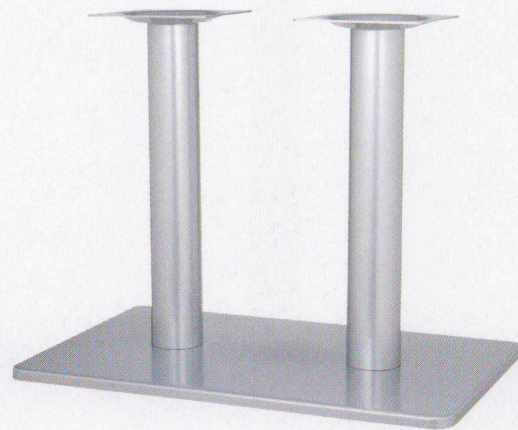

# TST-W<sub>type</sub> スチールベース テーブル脚

18

(ベースサイズ)

11

14

88

44

品名	ベースサイズ			ポール	受座	適合天板サイズ				
	A	B	ポール芯々			□	11	14	18	44/88
TST-W	850	550	400	101φ×2	U-TP240×2	1400×800	¥64,200	¥58,200	¥58,200	¥47,700
				76φ×2			¥58,500	¥54,900	¥54,900	¥41,000
	680	450	300	101φ×2		1200×700	¥46,300	¥40,400	¥40,400	¥35,300
				76φ×2		1100×700	¥39,600	¥36,000	¥36,000	¥30,600

 アジャスター付
  ボルト固定式
  記載価格の高さは700mm迄です。