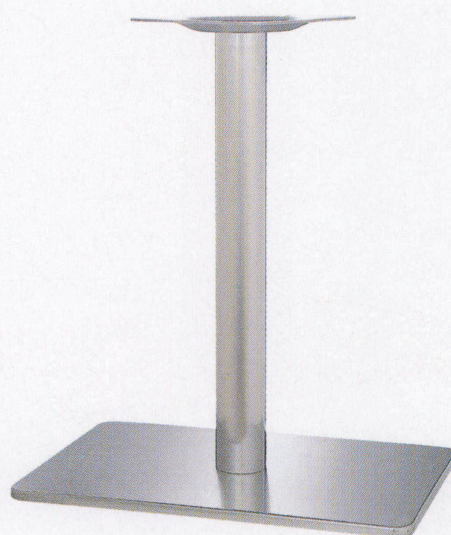

ベース,ポール,ステンレスヘアライン

(ベースサイズ)

ポール,CRヘアライン

ポール,シルバー塗装

品名	ベースサイズ		ポール	受座	適合天板サイズ □	ポールステンレスヘアライン	ポールCRヘアライン	ポールシルバー塗装
	A	B						
TST (ステンレスH・L)	700	500	139φ	U-TF300	900×750	¥56,700	¥50,300	¥46,200
			101φ	U-TP300		¥48,800	¥44,700	¥40,500
	600	400	101φ	U-TP240	800×600	¥39,000	¥34,900	¥30,800
			76φ			¥34,500	¥30,600	¥28,000

 アジャスター付
  ボルト固定式
  記載価格の高さは700mm迄です。