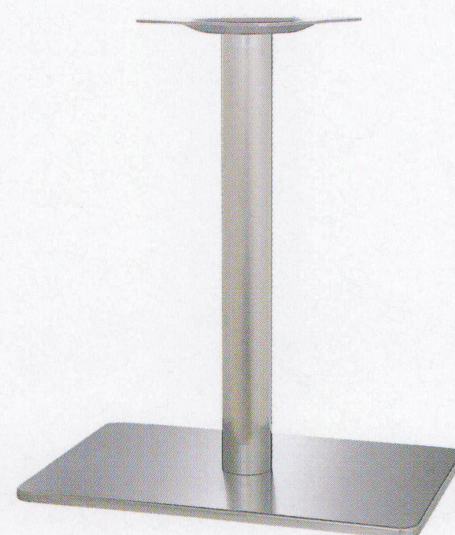

ベース,ポール,ステンレスヘアライン

(ベースサイズ)

ポール,CRヘアライン

ポール,シルバー塗装

品名	ベースサイズ		ポール	受座	適合天板サイズ □	ポールステンレスヘアライン	ポールCRヘアライン	ポールシルバー塗装
	A	B						
TST (ステンレスH・L)	700	500	139φ	U-TF300	900×750	¥56,700	¥50,300	¥46,200
			101φ	U-TP300		¥48,800	¥44,700	¥40,500
	600	400	101φ	U-TP240	800×600	¥39,000	¥34,900	¥30,800
			76φ			¥34,500	¥30,600	¥28,000

 アジャスター付
  ボルト固定式
  記載価格の高さは700mm迄です。