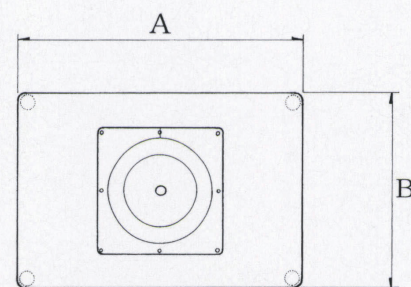

ベース,ポール,ステンレスヘアライン

(ベースサイズ)

ポール,CRヘアライン

ポール,シルバー塗装

品名	ベースサイズ		ポール	受座	適合天板サイズ □	ポールステンレスヘアライン	ポールCRヘアライン	ポールシルバー塗装
	A	B						
TST (ステンレスH・L)	700	500	139φ	U-TF300	900×750	¥56,700	¥50,300	¥46,200
			101φ	U-TP300		¥48,800	¥44,700	¥40,500
	600	400	101φ	U-TP240	800×600	¥39,000	¥34,900	¥30,800
			76φ			¥34,500	¥30,600	¥28,000

 アジャスター付
  ボルト固定式
  記載価格の高さは700mm迄です。