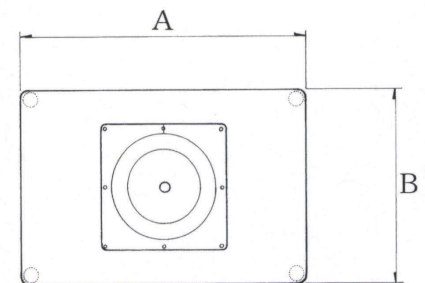

22

(ベースサイズ)

11

14

44

品名	ベースサイズ		ポール	受座	適合天板サイズ □	11	14	22	44/88
	A	B							
TST	680	450	101φ	U-TP300	900×700	¥34,400	¥31,500	¥36,600	¥26,000
			76φ		800×700	¥30,800	¥28,900	¥33,100	¥23,600
	550	370	101φ	U-TP240	750×600	¥26,600	¥23,400	¥28,800	¥19,600
			76φ			¥21,800	¥19,900	¥24,100	¥17,300

アジャスター付

ボルト固定式

■記載価格の高さは700mm迄です。