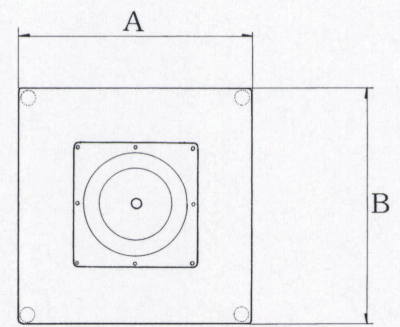

ベース,ポール,ステンレスヘアライン

(ベースサイズ)

ポール,CRヘアライン

ポール,シルバー塗装

品名	ベースサイズ		ポール	受座	適合天板サイズ		ポールステンレスヘアライン	ポールCRヘアライン	ポールシルバー塗装
	A	B			□	○			
ST (ステンレスH・L)	500	500	139φ	U-TF300	800角	850φ	¥52,700	¥42,800	¥38,400
			101φ	U-TP240	750角	800φ	¥43,800	¥36,800	¥32,400
			76φ		600角	700φ	¥38,700	¥32,200	¥29,400
	400	400	101φ	U-TP240	600角	700φ	¥33,600	¥29,200	¥24,100
			76φ		600角	700φ	¥28,800	¥24,600	¥21,200

 アジャスター付
  ボルト固定式
 ■記載価格の高さは700mm迄です。