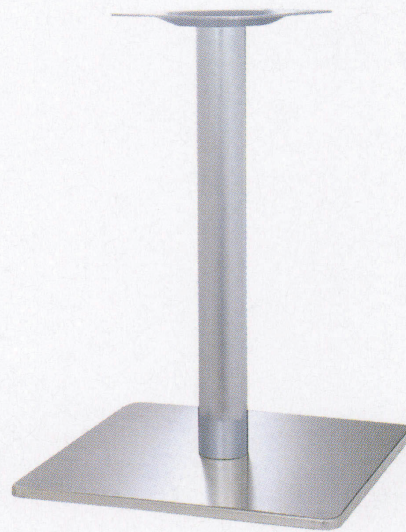

ベース,ポール,ステンレスヘアライン

(ベースサイズ)

ポール,CRヘアライン

ポール,シルバー塗装

品名	ベースサイズ		ポール	受座	適合天板サイズ		ポールステンレスヘアライン	ポールCRヘアライン	ポールシルバー塗装
	A	B			□	○			
ST (ステンレスH・L)	500	500	139φ	U-TF300	800角	850φ	¥52,700	¥42,800	¥38,400
			101φ	U-TP240	750角	800φ	¥43,800	¥36,800	¥32,400
			76φ		600角	700φ	¥38,700	¥32,200	¥29,400
	400	400	101φ	U-TP240	600角	700φ	¥33,600	¥29,200	¥24,100
			76φ		600角	700φ	¥28,800	¥24,600	¥21,200

 アジャスター付
  ボルト固定式
 ■記載価格の高さは700mm迄です。