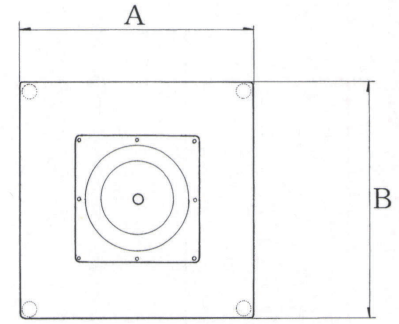

14

(ベースサイズ)

22

44

11

品名	ベースサイズ		ポール	受座	適合天板サイズ		11	14	22	44/88
	A	B			□	○				
ST	570	570	101φ	U-TP300	850角	900φ	¥33,300	¥30,200	¥36,000	¥25,200
	500	500			800角	850φ	¥26,300	¥26,000	¥28,600	¥22,500
	450	450	76φ	U-TP240	750角	800φ	¥23,600	¥23,400	¥25,700	¥19,800
			101φ		700角	750φ	¥26,600	¥23,400	¥28,800	¥19,900
	370	370	76φ		550角	600φ	¥19,100	¥17,300	¥21,400	¥14,900
			60φ		550角	600φ	¥18,500	¥16,700	¥20,700	¥14,200

アジャスター付

ボルト固定式

■記載価格の高さは700mm迄です。