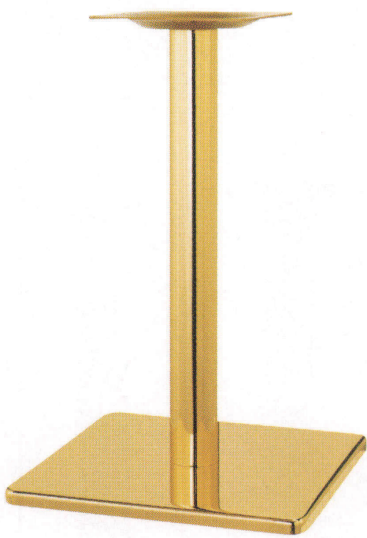

14

(ベースサイズ)

22

44

11

品名	ベースサイズ		ポール	受座	適合天板サイズ		11	14	22	44/88
	A	B			□	○				
ST	570	570	101φ	U-TP300	850角	900φ	¥33,300	¥30,200	¥36,000	¥25,200
	500	500			800角	850φ	¥26,300	¥26,000	¥28,600	¥22,500
	450	450	76φ	U-TP240	750角	800φ	¥23,600	¥23,400	¥25,700	¥19,800
			101φ		700角	750φ	¥26,600	¥23,400	¥28,800	¥19,900
	370	370	76φ		550角	600φ	¥19,100	¥17,300	¥21,400	¥14,900
			60φ		550角	600φ	¥18,500	¥16,700	¥20,700	¥14,200

アジャスター付

ボルト固定式

■記載価格の高さは700mm迄です。