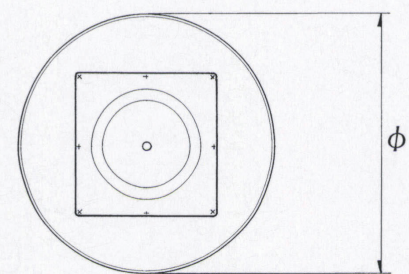

R-3D type

スチールベース
テーブル脚

22

(ベースサイズ)

11

14

44

品名	ベースサイズ	ポール	受座	適合天板サイズ		11	14	22	44	88
				□	○					
R-3D	650φ	101φ	U-TP300	850角	900φ	¥36,000	¥32,900	¥39,200	¥27,500	¥29,000
	550φ			750角	800φ	¥29,300	¥26,100	¥32,000	¥23,400	¥24,400
	450φ	76φ	U-TP240	600角	650φ	¥25,200	¥22,100	¥27,500	¥19,800	¥20,800
				550角	600φ	¥20,500	¥18,700	¥22,700	¥16,400	¥17,400
	400φ			500角	600φ	¥19,600	¥17,800	¥21,800	¥16,000	¥17,000

 アジャスター付
  ボルト固定式
  記載価格の高さは700mm迄です。