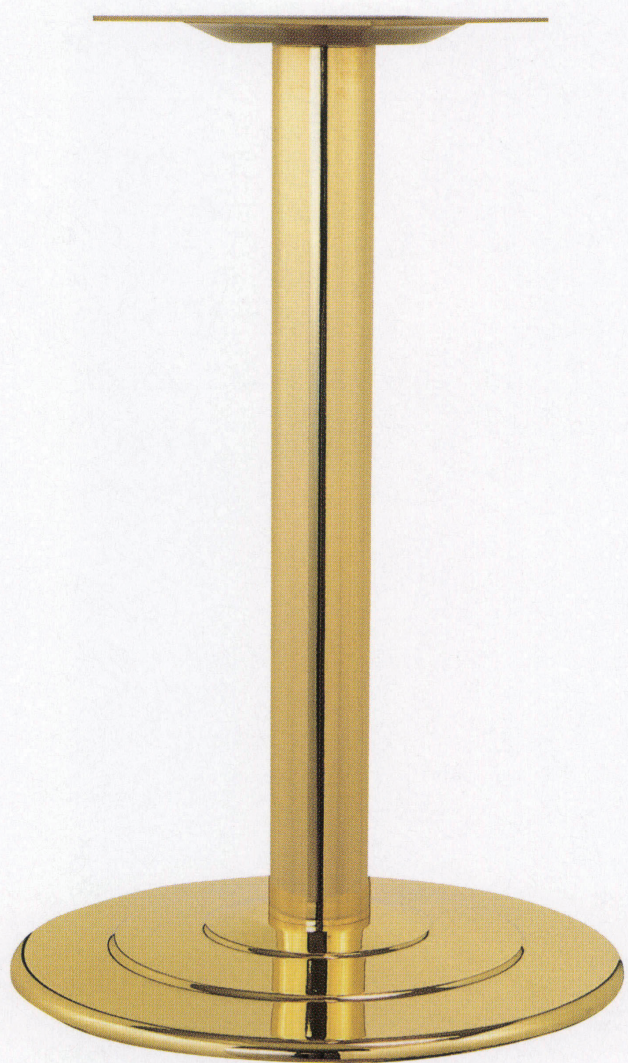

R-3D type

スチールベース
テーブル脚

22

(ベースサイズ)

11

14

44

品名	ベースサイズ	ポール	受座	適合天板サイズ		11	14	22	44	88
				□	○					
R-3D	650φ	101φ	U-TP300	850角	900φ	¥36,000	¥32,900	¥39,200	¥27,500	¥29,000
	550φ			750角	800φ	¥29,300	¥26,100	¥32,000	¥23,400	¥24,400
	450φ	76φ	U-TP240	600角	650φ	¥25,200	¥22,100	¥27,500	¥19,800	¥20,800
				550角	600φ	¥20,500	¥18,700	¥22,700	¥16,400	¥17,400
	400φ			500角	600φ	¥19,600	¥17,800	¥21,800	¥16,000	¥17,000

 アジャスター付
  ボルト固定式
  記載価格の高さは700mm迄です。