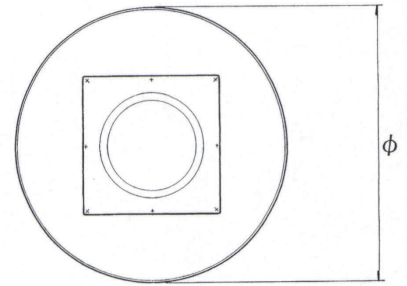

# RS-L type

スチールベース  
テーブル脚

14

(ベースサイズ)

11

22

| 品名   | ベースサイズ | ポール | 受座      | 適合天板サイズ |      | 11      | 14      | 22      |
|------|--------|-----|---------|---------|------|---------|---------|---------|
|      |        |     |         | □       | ○    |         |         |         |
| RS-L | 660φ   | 76φ | U-TP300 | 800角    | 900φ | ¥33,500 | ¥31,700 | ¥36,200 |
|      | 570φ   |     |         | 750角    | 800φ | ¥27,200 | ¥25,400 | ¥29,900 |
|      | 500φ   | 60φ | U-TP240 | 700角    | 750φ | ¥21,200 | ¥19,400 | ¥23,400 |

 アジャスター付
  ボルト固定式
  記載価格の高さは700mm迄です。