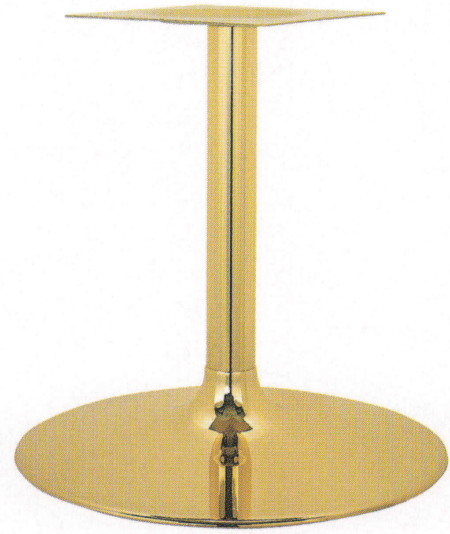

# RS-L type

スチールベース  
テーブル脚

14

(ベースサイズ)

11

22

| 品名   | ベースサイズ | ポール | 受座      | 適合天板サイズ |      | 11      | 14      | 22      |
|------|--------|-----|---------|---------|------|---------|---------|---------|
|      |        |     |         | □       | ○    |         |         |         |
| RS-L | 660φ   | 76φ | U-TP300 | 800角    | 900φ | ¥33,500 | ¥31,700 | ¥36,200 |
|      | 570φ   |     |         | 750角    | 800φ | ¥27,200 | ¥25,400 | ¥29,900 |
|      | 500φ   | 60φ | U-TP240 | 700角    | 750φ | ¥21,200 | ¥19,400 | ¥23,400 |

 アジャスター付
  ボルト固定式
  記載価格の高さは700mm迄です。