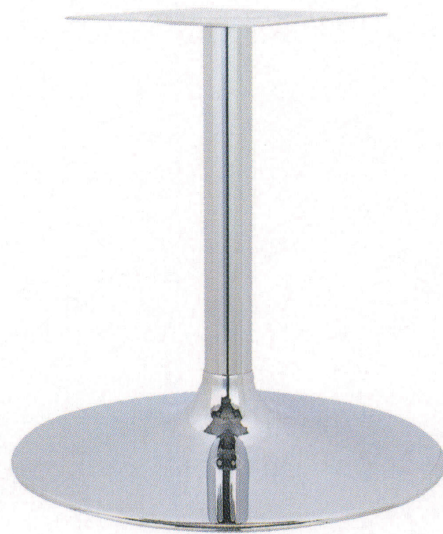

# RS-L type

スチールベース  
テーブル脚

14

(ベースサイズ)

11

22

| 品名   | ベースサイズ | ポール | 受座      | 適合天板サイズ |      | 11      | 14      | 22      |
|------|--------|-----|---------|---------|------|---------|---------|---------|
|      |        |     |         | □       | ○    |         |         |         |
| RS-L | 660φ   | 76φ | U-TP300 | 800角    | 900φ | ¥33,500 | ¥31,700 | ¥36,200 |
|      | 570φ   |     |         | 750角    | 800φ | ¥27,200 | ¥25,400 | ¥29,900 |
|      | 500φ   | 60φ | U-TP240 | 700角    | 750φ | ¥21,200 | ¥19,400 | ¥23,400 |

 アジャスター付
  ボルト固定式
  記載価格の高さは700mm迄です。