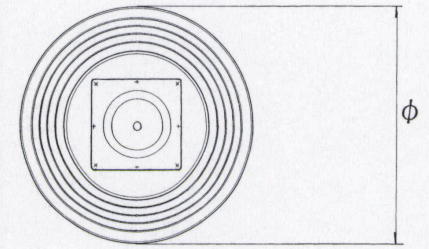

# RS-9D<sup>type</sup>

スチールベース  
テーブル脚

14

(ベースサイズ)

22

11

44

99

品名	ベースサイズ	ポール	受座	適合天板サイズ		11	14	22	44	88/99
				□	○					
RS-9D	600φ	139φ	U-TF300	800角	900φ	¥39,900	¥37,400	¥42,900	¥34,000	¥35,500
			U-TP300			¥34,900	¥31,900	¥37,400	¥28,500	¥30,000
	500φ	101φ	U-TP240	700角	750φ	¥28,800	¥25,700	¥31,100	¥23,400	¥24,400
				650角	700φ	¥24,100	¥22,300	¥26,300	¥19,900	¥20,900
	450φ	76φ	U-TP240	550角	600φ	¥21,400	¥19,600	¥23,600	¥16,900	¥17,900
	400φ			500角	600φ	¥19,900	¥18,200	¥22,300	¥16,400	¥17,400
	60φ	U-TP200	450角	550φ	¥18,900	¥17,100	¥21,200	¥15,300	¥16,300	

 アジャスター付
  ボルト固定式
  記載価格の高さは700mm迄です。