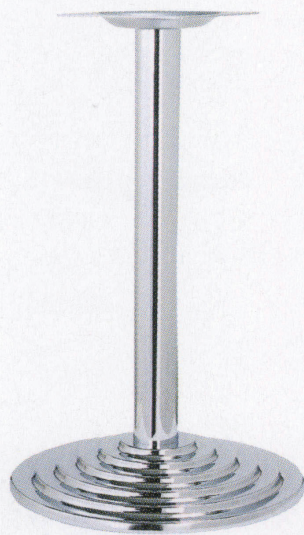

# RS-9D<sup>type</sup>

スチールベース  
テーブル脚

14

(ベースサイズ)

22

11

44

99

品名	ベースサイズ	ポール	受座	適合天板サイズ		11	14	22	44	88/99
				□	○					
RS-9D	600φ	139φ	U-TF300	800角	900φ	¥39,900	¥37,400	¥42,900	¥34,000	¥35,500
			U-TP300			¥34,900	¥31,900	¥37,400	¥28,500	¥30,000
	500φ	101φ	U-TP240	700角	750φ	¥28,800	¥25,700	¥31,100	¥23,400	¥24,400
				650角	700φ	¥24,100	¥22,300	¥26,300	¥19,900	¥20,900
	450φ	76φ	U-TP240	550角	600φ	¥21,400	¥19,600	¥23,600	¥16,900	¥17,900
	400φ			500角	600φ	¥19,900	¥18,200	¥22,300	¥16,400	¥17,400
	60φ	U-TP200	450角	550φ	¥18,900	¥17,100	¥21,200	¥15,300	¥16,300	

 アジャスター付
  ボルト固定式
  記載価格の高さは700mm迄です。