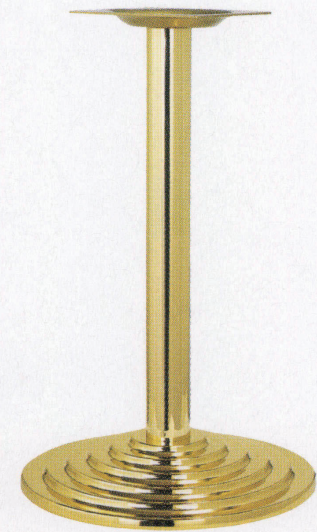

# RS-9D<sup>type</sup>

スチールベース  
テーブル脚

14

(ベースサイズ)

22

11

44

99

品名	ベースサイズ	ポール	受座	適合天板サイズ		11	14	22	44	88/99
				□	○					
RS-9D	600φ	139φ	U-TF300	800角	900φ	¥39,900	¥37,400	¥42,900	¥34,000	¥35,500
			U-TP300			¥34,900	¥31,900	¥37,400	¥28,500	¥30,000
	500φ	101φ	U-TP240	700角	750φ	¥28,800	¥25,700	¥31,100	¥23,400	¥24,400
				650角	700φ	¥24,100	¥22,300	¥26,300	¥19,900	¥20,900
	450φ	76φ	U-TP240	550角	600φ	¥21,400	¥19,600	¥23,600	¥16,900	¥17,900
	400φ			500角	600φ	¥19,900	¥18,200	¥22,300	¥16,400	¥17,400
	60φ	U-TP200	450角	550φ	¥18,900	¥17,100	¥21,200	¥15,300	¥16,300	

 アジャスター付
  ボルト固定式
  記載価格の高さは700mm迄です。