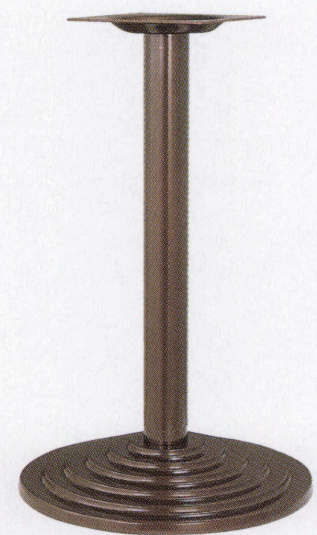

# RS-9D<sup>type</sup>

スチールベース  
テーブル脚

14

(ベースサイズ)

22

11

44

99

品名	ベースサイズ	ポール	受座	適合天板サイズ		11	14	22	44	88/99
				□	○					
RS-9D	600φ	139φ	U-TF300	800角	900φ	¥39,900	¥37,400	¥42,900	¥34,000	¥35,500
			U-TP300			¥34,900	¥31,900	¥37,400	¥28,500	¥30,000
	500φ	101φ	U-TP240	700角	750φ	¥28,800	¥25,700	¥31,100	¥23,400	¥24,400
				650角	700φ	¥24,100	¥22,300	¥26,300	¥19,900	¥20,900
	450φ	76φ	U-TP240	550角	600φ	¥21,400	¥19,600	¥23,600	¥16,900	¥17,900
	400φ			500角	600φ	¥19,900	¥18,200	¥22,300	¥16,400	¥17,400
	60φ	U-TP200	450角	550φ	¥18,900	¥17,100	¥21,200	¥15,300	¥16,300	

 アジャスター付
  ボルト固定式
  記載価格の高さは700mm迄です。