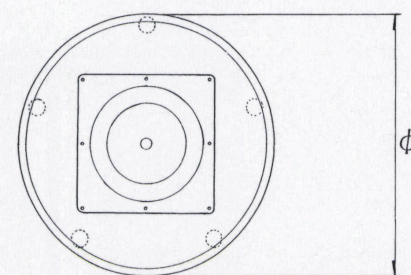

RS-5D-WP_{type}

ステンレスH.Lベース
テーブル脚

BR

(ベースサイズ)

NT

品名	ベースサイズ	ポール	受座	適合天板サイズ		BR	NT
				□	○		
RS-5D-WP (ステンレスH・L)	500φ	ラバーウッド	U-TP240	650角	700φ	¥39,600	¥39,600
	450φ			550角	600φ	¥34,700	¥34,700
	400φ			500角	600φ	¥33,800	¥33,800

 アジャスター付
  ボルト固定式
 ■この脚の総高さはH625mmとH675mmのみです。