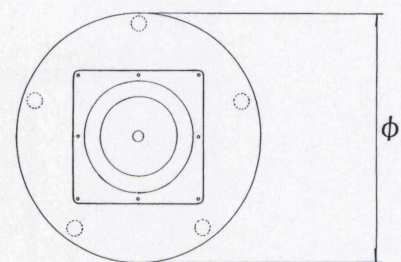

RS-D-WP^{type}

ステンレスH.Lベース
テーブル脚

BR

(ベースサイズ)

NT

品名	ベースサイズ	ポール	受座	適合天板サイズ		BR	NT
				□	○		
RS-D-WP (ステンレスH・L)	500φ	ラバーウッド	U-TP240	650角	700φ	¥38,700	¥38,700
	450φ			600角	650φ	¥33,800	¥33,800
	400φ			500角	600φ	¥33,300	¥33,300

アジャスター付

ボルト固定式

■この脚の総高さは H675mmのみです。