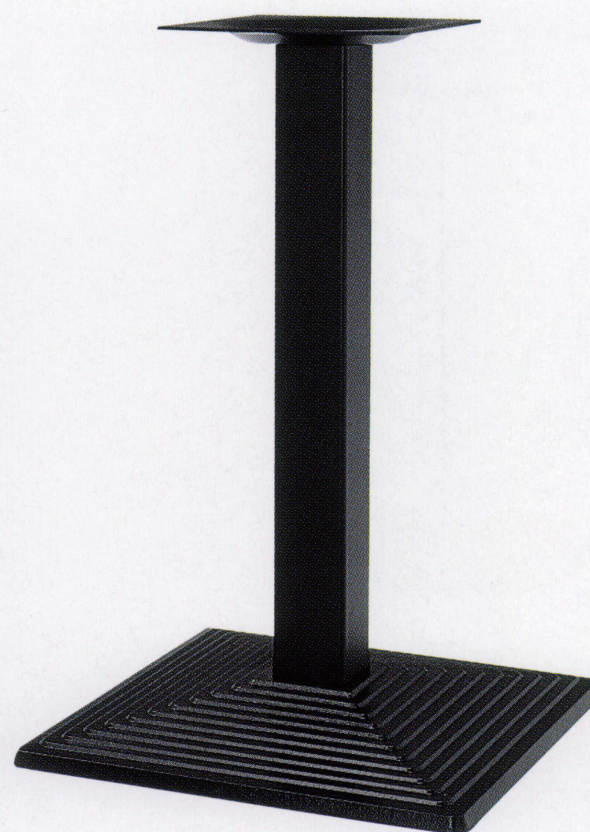

SO-9D type

アルミ鋳物
テーブル脚

88

(ベースサイズ)

44

品名	ベースサイズ		ポール	受座	適合天板サイズ	44	88
	A	B			□		
SO-9D	600	600	100角	U-TP300	800角	¥30,600	¥30,600
	450	450	75角	U-TP240	700角	¥19,400	¥19,400
			60角		650角	¥17,600	¥17,600
			600角		¥16,700	¥16,700	

 アジャスター付
  ボルト固定式
 ■記載価格の高さは700mm迄です。