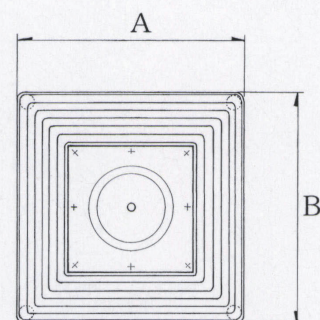

SO-9D type

アルミ鋳物
テーブル脚

88

(ベースサイズ)

44

品名	ベースサイズ		ポール	受座	適合天板サイズ	44	88
	A	B			□		
SO-9D	600	600	100角	U-TP300	800角	¥30,600	¥30,600
	450	450	75角	U-TP240	700角	¥19,400	¥19,400
			60角		650角	¥17,600	¥17,600
			600角		¥16,700	¥16,700	

 アジャスター付
  ボルト固定式
 ■記載価格の高さは700mm迄です。