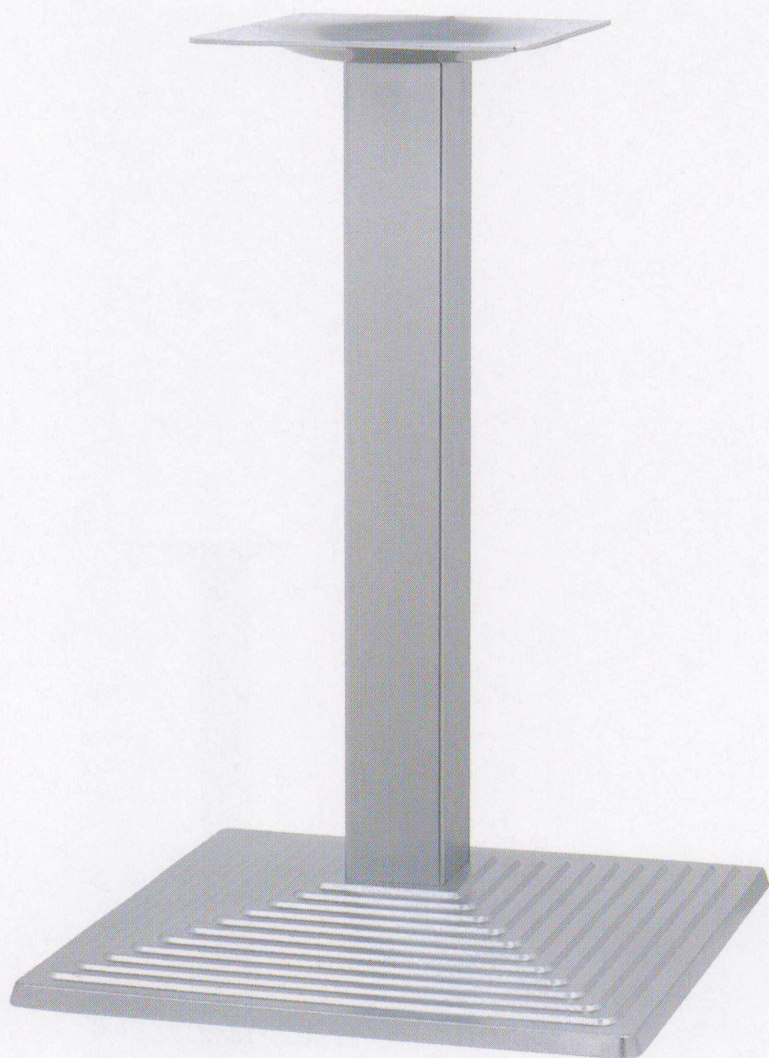

SO-9D type

アルミ鋳物
テーブル脚

88

(ベースサイズ)

44

品名	ベースサイズ		ポール	受座	適合天板サイズ	44	88
	A	B			□		
SO-9D	600	600	100角	U-TP300	800角	¥30,600	¥30,600
	450	450	75角	U-TP240	700角	¥19,400	¥19,400
			60角		650角	¥17,600	¥17,600
			600角		¥16,700	¥16,700	

 アジャスター付
  ボルト固定式
 ■記載価格の高さは700mm迄です。