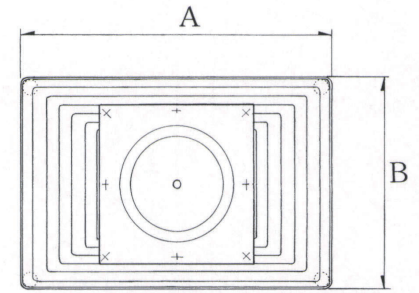

# TO-9D<sup>type</sup>

アルミ鋳物  
テーブル脚

44

(ベースサイズ)

88

品名	ベースサイズ		ポール	受座	適合天板サイズ	44	88
	A	B			□		
TO-9D	700	500	100角	U-TP300	1000×700	¥27,900	¥27,900
	600	400	75角	U-TP240	900×600	¥21,600	¥21,600
			60角		800×600	¥19,800	¥19,800

アジャスター付

ボルト固定式

■記載価格の高さは700mm迄です。