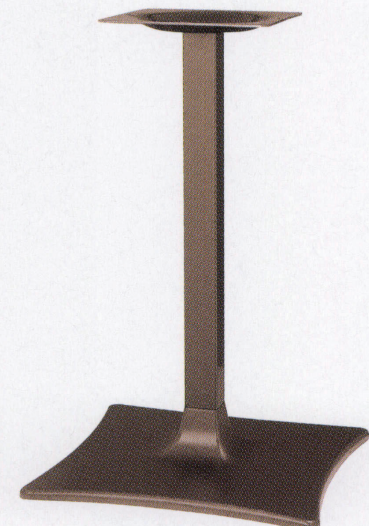

SO-Ktype

アルミ鋳物
テーブル脚

88

Kタイプ (角パイプ用)
(ベースサイズ)

44

99

品名	ベースサイズ		ポール	受座	適合天板サイズ		44	88	99
	A	B			□	○			
SO-K	530	530	50角	U-TP240	700角	800φ	¥20,700	¥20,700	¥20,700
	430	430			600角	700φ	¥16,700	¥16,700	¥16,700

 アジャスター付
  ボルト固定式
 ■記載価格の高さは700mm迄です。