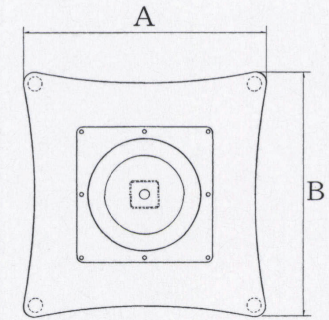

SO-Ktype

アルミ鋳物
テーブル脚

88

Kタイプ (角パイプ用)
(ベースサイズ)

44

99

品名	ベースサイズ		ポール	受座	適合天板サイズ		44	88	99
	A	B			□	○			
SO-K	530	530	50角	U-TP240	700角	800φ	¥20,700	¥20,700	¥20,700
	430	430			600角	700φ	¥16,700	¥16,700	¥16,700

 アジャスター付
  ボルト固定式
 ■記載価格の高さは700mm迄です。