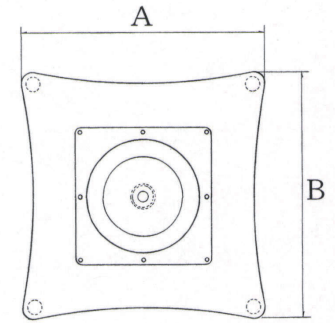

# SO-R<sub>type</sub>

アルミ鋳物  
テーブル脚

44

Rタイプ (丸パイプ用)  
(ベースサイズ)

88

99

品名	ベースサイズ		ポール	受座	適合天板サイズ		44	88	99
	A	B			□	○			
SO-R	530	530	42φ	U-TP240	700角	800φ	¥19,800	¥19,800	¥19,800
	430	430			600角	700φ	¥15,800	¥15,800	¥15,800

アジャスター付

ボルト固定式

■記載価格の高さは700mm迄です。