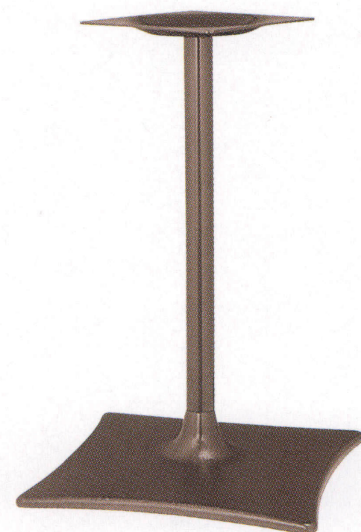

# SO-R<sub>type</sub>

アルミ鋳物  
テーブル脚

44

Rタイプ (丸パイプ用)  
(ベースサイズ)

88

99

品名	ベースサイズ		ポール	受座	適合天板サイズ		44	88	99
	A	B			□	○			
SO-R	530	530	42φ	U-TP240	700角	800φ	¥19,800	¥19,800	¥19,800
	430	430			600角	700φ	¥15,800	¥15,800	¥15,800

アジャスター付

ボルト固定式

■記載価格の高さは700mm迄です。