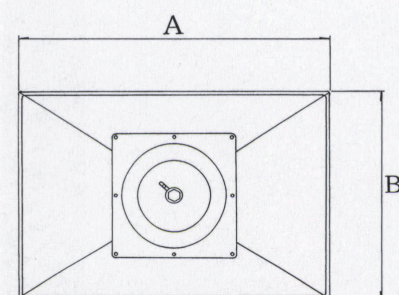

TO-F type

アルミ鋳物
テーブル脚

44

(ベースサイズ)

88

品名	ベースサイズ		ポール	受座	適合天板サイズ		
	A	B			□	44	88
TO-F	600	400	60角	U-TP240	800×600	¥19,800	¥19,800

 アジャスター付
  ボルト固定式
  記載価格の高さは700mm迄です。