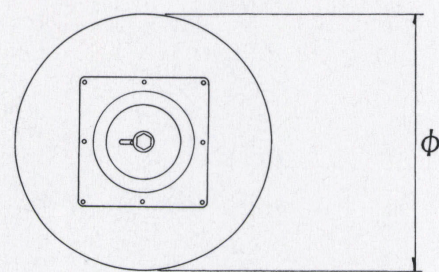

# RA-Dtype

アルミ鋳物  
テーブル脚

14 (ベース鏡面)

(ベースサイズ)

11  
(ベース鏡面)

14AM  
(ベースアルマイト)

44

品名	ベースサイズ	ポール	受座	適合天板サイズ		11	14AM	14	44/88
				□	○				
RA-D	500φ	50φ	U-TP240	600角	700φ	¥21,600	¥20,500	¥19,600	¥19,600
	400φ	42φ		500角	550φ	¥15,800	¥14,900	¥14,400	¥14,400

プラパート付

ボルト固定式

■記載価格の高さは700mm迄です。