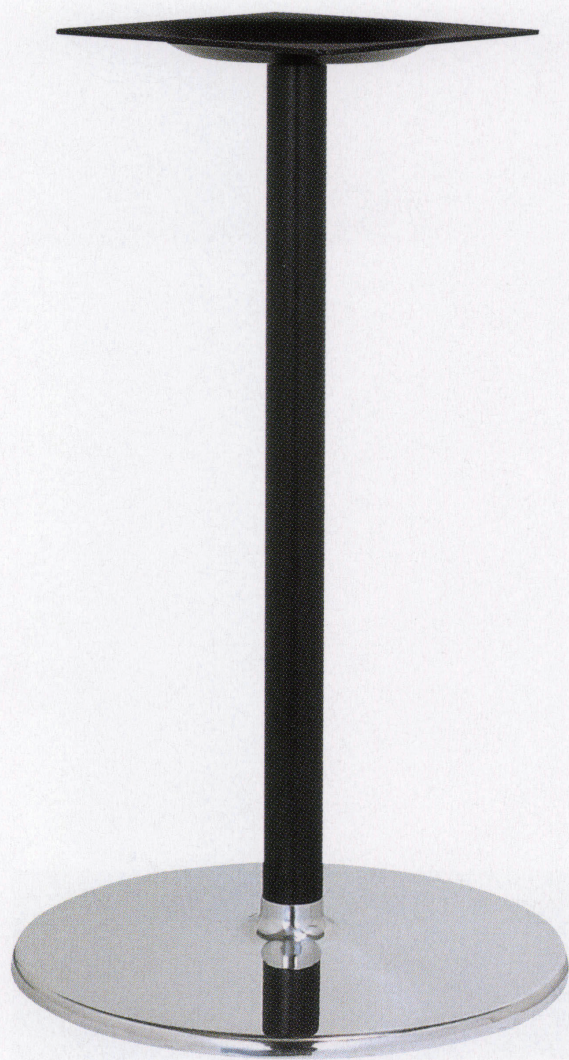

# RA-Dtype

アルミ鋳物  
テーブル脚

14 (ベース鏡面)

(ベースサイズ)

11  
(ベース鏡面)

14AM  
(ベースアルマイト)

44

品名	ベースサイズ	ポール	受座	適合天板サイズ		11	14AM	14	44/88
				□	○				
RA-D	500φ	50φ	U-TP240	600角	700φ	¥21,600	¥20,500	¥19,600	¥19,600
	400φ	42φ		500角	550φ	¥15,800	¥14,900	¥14,400	¥14,400

プラパート付

ボルト固定式

■記載価格の高さは700mm迄です。