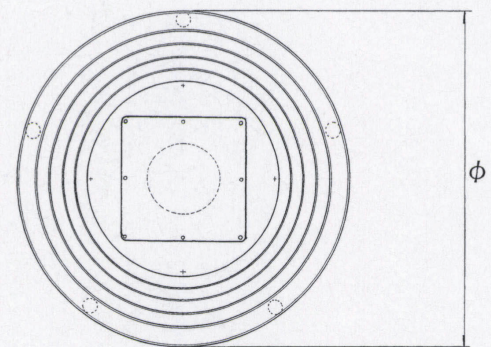

R-9D-L type

アルミ鋳物
テーブル脚

44

(ベースサイズ)

88

99

品名	ベースサイズ	ポール	受座	適合天板サイズ		44	88	99
				□	○			
R-9D-L	800φ	165φ	U-TF350	1000角	1200φ	¥51,800	¥51,800	¥51,800
				900角	1100φ	¥49,500	¥49,500	¥49,500
	650φ	139φ	U-TF300	850角	950φ	¥35,100	¥35,100	¥35,100
				101φ	U-TP300	800角	900φ	¥29,300

 アジャスター付
  ボルト固定式
  記載価格の高さは700mm迄です。