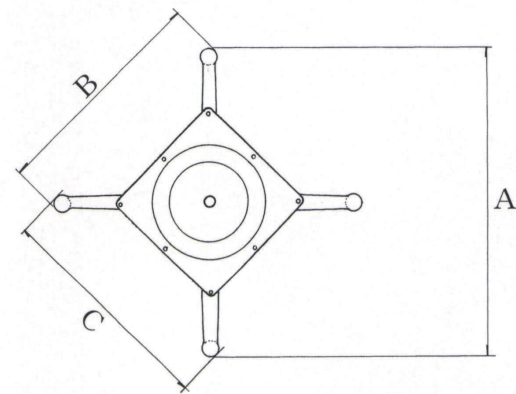

CC-AF type

アルミ鋳物
テーブル脚

(ベースサイズ)

22 (ゴールドカラークリアー)

44

99

品名	ベースサイズ			ポール	受座	適合天板サイズ	22	44	99
	A	B	C			○			
CC-AF-555	555	410	410	49φ (アルミ)	U-TP240	700φ	¥20,800	¥20,800	¥20,800

アジャスター付

ナット固定式

■記載価格の高さは700mm迄です。