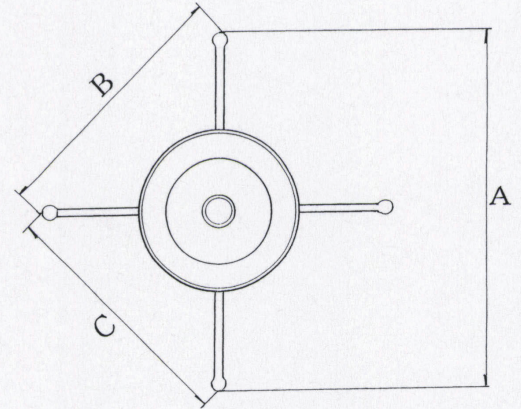

CL-N type

アルミダイキャスト
テーブル脚

14 (ベース鏡面)

(ベースサイズ)

22
(ポールゴールド塗装)
(ベースカラーゴールド)

44

99

品名	ベースサイズ			ポール	受座	適合天板サイズ		11	14	22	44	88/99
	A	B	C			□	○					
CL-N-800	810	584	584	50φ	U-TP300	800角	900φ	¥21,600	¥20,400	¥23,400	¥18,700	¥19,300
CL-N-700	710	515	515	38φ▼	SR-280	650角	800φ	¥13,800	¥12,300	¥15,300	¥11,900	¥12,400
CL-N-550	560	410	410			500角	650φ	¥12,500	¥11,100	¥14,100	¥10,600	¥11,100

 アジャスター付
  CL-N-800はボルト固定式
  700、550はテーパー式
 ■記載価格の高さは700mm迄です。