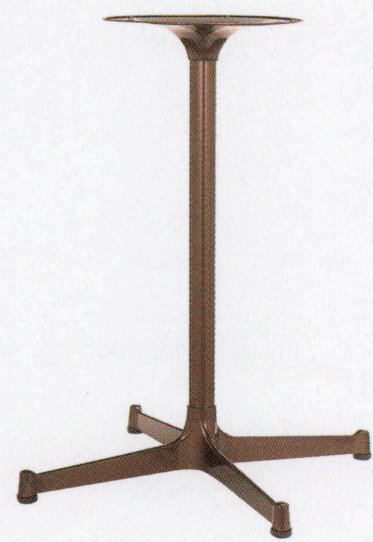

CL-N type

アルミダイキャスト
テーブル脚

14 (ベース鏡面)

(ベースサイズ)

22
(ポールゴールド塗装)
(ベースカラーゴールド)

44

99

品名	ベースサイズ			ポール	受座	適合天板サイズ		11	14	22	44	88/99
	A	B	C			□	○					
CL-N-800	810	584	584	50φ	U-TP300	800角	900φ	¥21,600	¥20,400	¥23,400	¥18,700	¥19,300
CL-N-700	710	515	515	38φ▼	SR-280	650角	800φ	¥13,800	¥12,300	¥15,300	¥11,900	¥12,400
CL-N-550	560	410	410			500角	650φ	¥12,500	¥11,100	¥14,100	¥10,600	¥11,100

 アジャスター付
  CL-N-800はボルト固定式
  700、550はテーパー式
 ■記載価格の高さは700mm迄です。