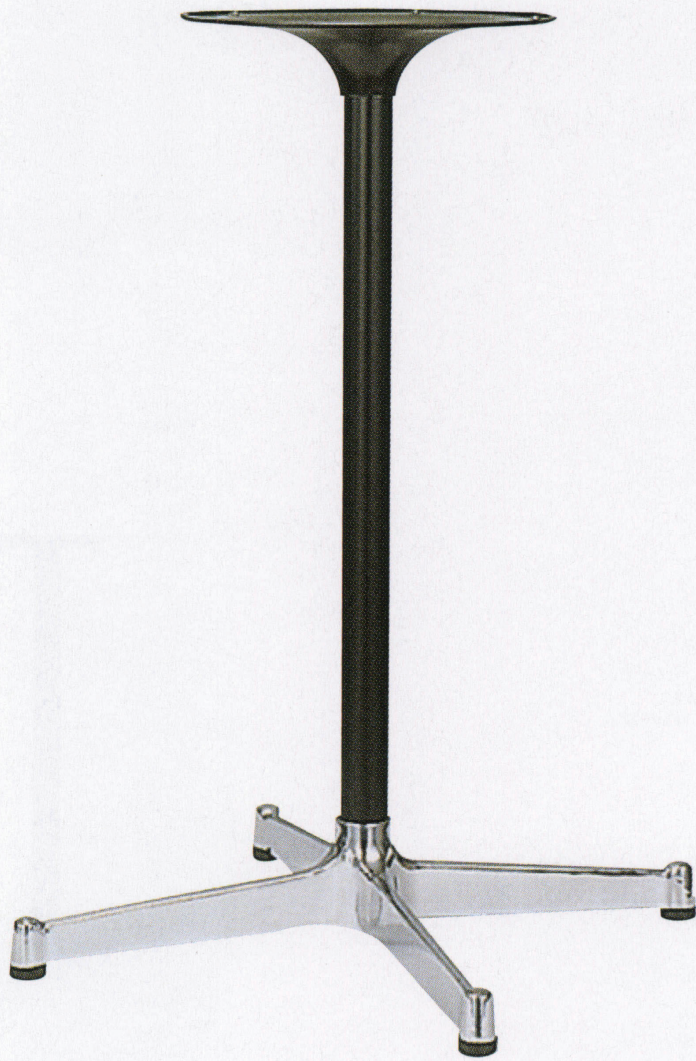

CL-N type

アルミダイキャスト
テーブル脚

14 (ベース鏡面)

(ベースサイズ)

22
(ポールゴールド塗装)
(ベースカラーゴールド)

44

99

品名	ベースサイズ			ポール	受座	適合天板サイズ		11	14	22	44	88/99
	A	B	C			□	○					
CL-N-800	810	584	584	50φ	U-TP300	800角	900φ	¥21,600	¥20,400	¥23,400	¥18,700	¥19,300
CL-N-700	710	515	515	38φ▼	SR-280	650角	800φ	¥13,800	¥12,300	¥15,300	¥11,900	¥12,400
CL-N-550	560	410	410			500角	650φ	¥12,500	¥11,100	¥14,100	¥10,600	¥11,100

 アジャスター付
  CL-N-800はボルト固定式
  700、550はテーパー式
 ■記載価格の高さは700mm迄です。