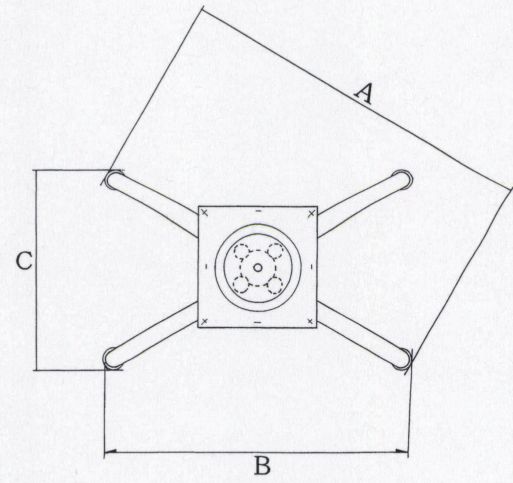

# SD-X<sub>type</sub>

アルミダイキャスト  
テーブル脚

(ベースサイズ)

88

14  
(ベース鏡面)

18  
(ベース鏡面)

44

品名	ベースサイズ			ポール	受座	適合天板サイズ				
	A	B	C			□	14	18	44	88
SD-X-870	885	761	485	32φ×4	U-TP300	1000×600	¥28,400	¥28,400	¥27,500	¥27,500
SD-X-720	720	620	400			900×600	¥27,500	¥27,500	¥26,600	¥26,600

 アジャスター付
  ボルト固定式
  記載価格の高さは700mm迄です。