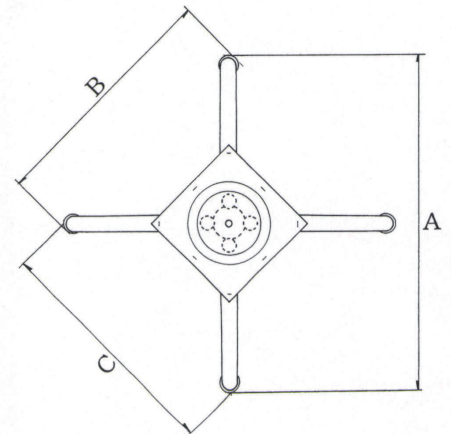

SD-Ctype

アルミダイキャスト
テーブル脚

(ベースサイズ)

14 (ベース鏡面)

18
(ベース鏡面)

44

88

品名	ベースサイズ			ポール	受座	適合天板サイズ		14	18	44	88
	A	B	C			□	○				
SD-C-870	874	630	630	32φ×4	U-TP300	900角	1000φ	¥28,400	¥28,400	¥27,500	¥27,500
SD-C-720	723	525	525			750角	900φ	¥27,500	¥27,500	¥26,600	¥26,600
SD-C-570	575	420	420			600角	750φ	¥26,100	¥26,100	¥25,200	¥25,200

 アジャスター付
  ボルト固定式
  記載価格の高さは700mm迄です。