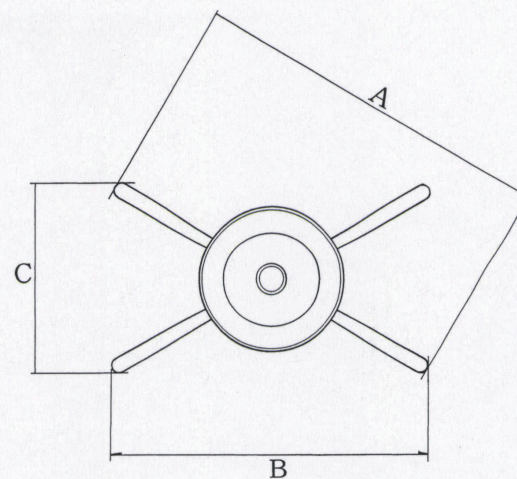

88

(ベースサイズ)

11  
(ベース鏡面)

14  
(ベース鏡面)

44

品名	ベースサイズ			ポール	受座	適合天板サイズ	11	14	44	88
	A	B	C							
XD-800	810	705	425	38φ	SR-280	800×600	¥14,600	¥13,100	¥12,600	¥12,600

 アジャスター付
  テーパー式
  記載価格の高さは700mm迄です。